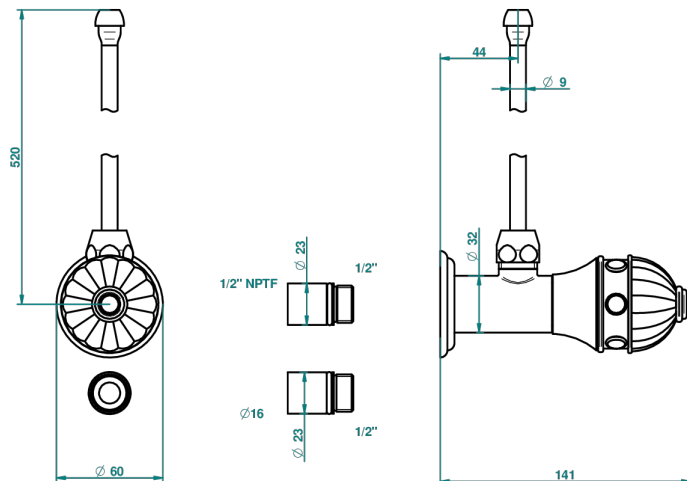

# AMBOISE MALACHITE

A1J-181/SLA

THG<sup>®</sup>  
PARIS

Robinet de réglage jonction femelle avec tube de 50 cm et sachet d'adaptateur, rosace et croisillon de style standard américain pour lavabo et bidet

## CARACTÉRISTIQUES

- Tête à disque céramique 1/2"
- Permet de stopper l'eau pour intervention sur la robinetterie
- Tubes en cuivre de 50 cm coloris idem robinetterie
- Raccordements aux standards US pour vanne réf. 35