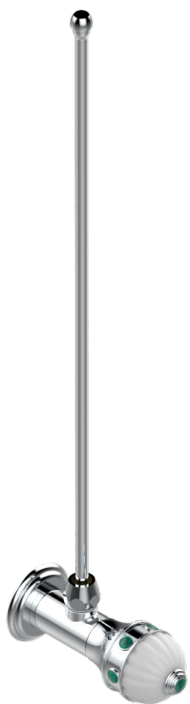

AMBOISE MALACHITE

A1J-181/SLA

Robinet de réglage jonction femelle avec tube de 50 cm et sachet d'adaptateur, rosace et croisillon de style standard américain pour lavabo et bidet

29961

08/07/2008

CARACTÉRISTIQUES

- Tête à disque céramique 1/2"
- Permet de stopper l'eau pour intervention sur la robinetterie
- Tubes en cuivre de 50 cm coloris idem robinetterie
- Raccordements aux standards US pour vanne réf. 35

FINITIONS DISPONIBLES

Chromé - A02
Chromé / doré - G02
Chromé mat - C02
Doré brillant - F01
Doré mat - F07
Nickel brillant - B01

Nickel mat - C01
Noir mat céramique - D30
Or pâle - F30
Or pâle mat - F31
Pvd blush - H62
Pvd blush mat - H60

Vieux nickel - H28