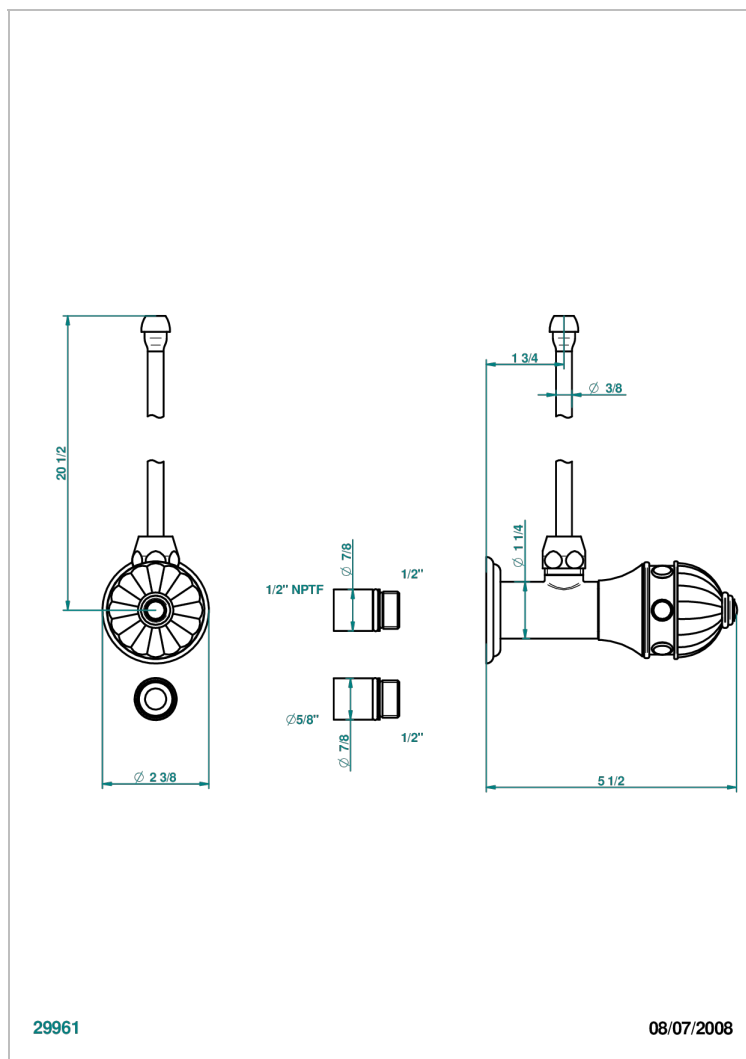

AMBOISE MALACHITE

A1J-181/SLA

Robinet de réglage jonction femelle avec tube de 50 cm et sachet d'adaptateur, rosace et croisillon de style standard américain pour lavabo et bidet

29961

08/07/2008

CARACTÉRISTIQUES

- Tête à disque céramique 1/2"
- Permet de stopper l'eau pour intervention sur la robinetterie
- Tubes en cuivre de 50 cm coloris idem robinetterie
- Raccordements aux standards US pour vanne réf. 35

FINITIONS DISPONIBLES

Vieux nickel - H28