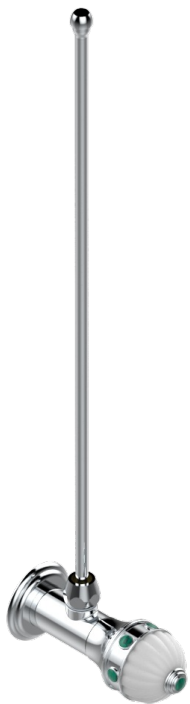

AMBOISE MALAQUITA

A1J-181/SLA

Angle valve with 3/8 supply lavatory quick adaptor set

THG[®]
PARIS

29961

08/07/2008

CARACTERÍSTICAS

- Amboise Malaquita
- Angle valve with 3/8 supply lavatory quick adaptor set

ACABADOS DISPONIBLES

Cerámica negra mate - D30
Cromo - A02
Cromo / dorado - G02
Cromo mate - C02
Dorado - F01
Dorado mate - F07

Dorado pálido - F30
Dorado pálido mate (sin barniz) - F31
Níquel - B01
Níquel mate - C01
Níquel viejo - H28
Pvd blush - H62

Pvd blush mate - H60
Pvd color latón - H49
Pvd color latón mate - H50
Pvd color níquel - H55
Pvd color níquel mate - H56
Pvd color oro - H52

Pvd color oro mate - H53
Pvd grafito - H64
Pvd grafito mate - H65
Pvd marrón bronce - F33
Pvd marrón bronce mate - F34
Pvd umber - H66

Pvd umber mate - H67