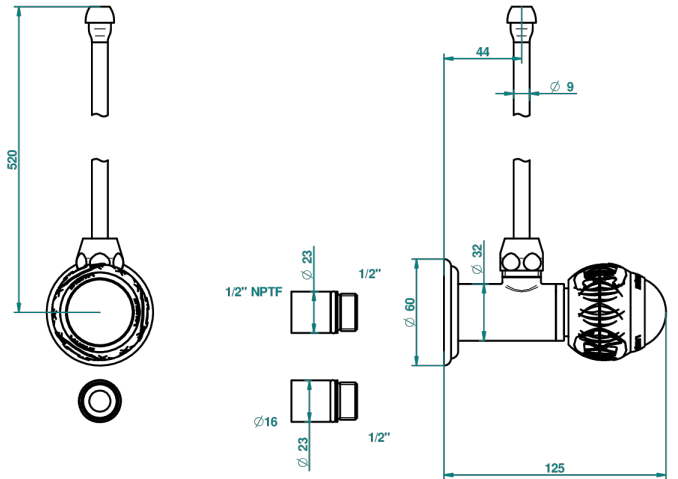

PANTHERE CRISTAL NOIR

A2K-181/SLA

THG[®]
PARIS

Robinet de réglage jonction femelle avec tube de 50 cm et sachet d'adaptateur, rosace et croisillon de style standard américain pour lavabo et bidet

29955

03/07/2008

CARACTÉRISTIQUES

- Tête à disque céramique 1/2"
- Permet de stopper l'eau pour intervention sur la robinetterie
- Tubes en cuivre de 50 cm coloris idem robinetterie
- Raccordements aux standards US pour vanne réf. 35