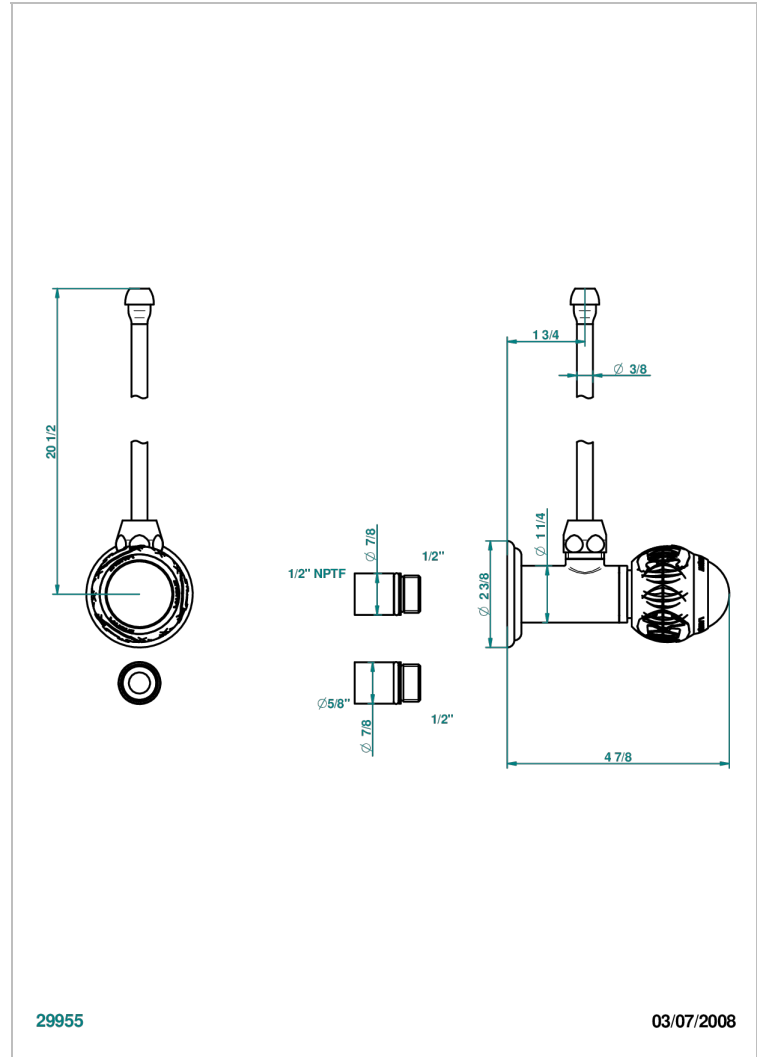

PANTHERE CRISTAL NOIR

A2K-181/SLA

THG[®]
PARIS

Robinet de réglage jonction femelle avec tube de 50 cm et sachet d'adaptateur, rosace et croisillon de style standard américain pour lavabo et bidet

29955

03/07/2008

CARACTÉRISTIQUES

- Tête à disque céramique 1/2"
- Permet de stopper l'eau pour intervention sur la robinetterie
- Tubes en cuivre de 50 cm coloris idem robinetterie
- Raccordements aux standards US pour vanne réf. 35