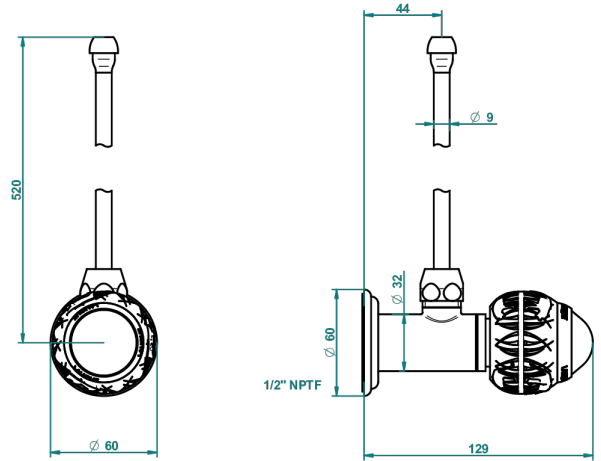

# PANTHERE CRISTAL CLAIR

A2H-181/SLA

Robinet de réglage jonction femelle avec tube de 50 cm et sachet d'adaptateur, rosace et croisillon de style standard américain pour lavabo et bidet

THG<sup>®</sup>  
PARIS

## CARACTÉRISTIQUES

- Tête à disque céramique 1/2"
- Permet de stopper l'eau pour intervention sur la robinetterie
- Tubes en cuivre de 50 cm coloris idem robinetterie
- Raccordements aux standards US pour vanne réf. 35