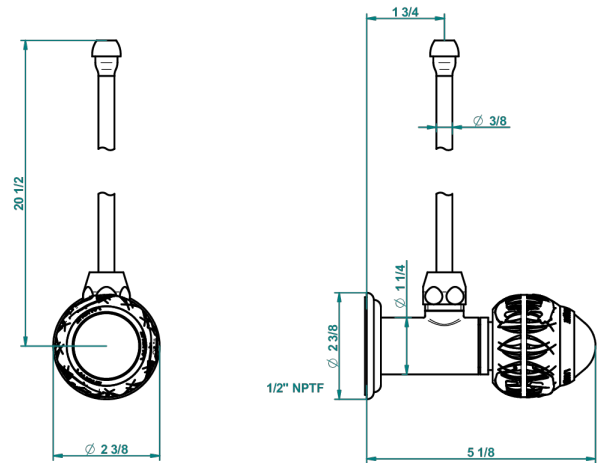

# PANTHERE CRISTAL CLAIR

A2H-181/SLA

Robinet de réglage jonction femelle avec tube de 50 cm et sachet d'adaptateur, rosace et croisillon de style standard américain pour lavabo et bidet

THG<sup>®</sup>  
PARIS

## CARACTÉRISTIQUES

- Tête à disque céramique 1/2"
- Permet de stopper l'eau pour intervention sur la robinetterie
- Tubes en cuivre de 50 cm coloris idem robinetterie
- Raccordements aux standards US pour vanne réf. 35