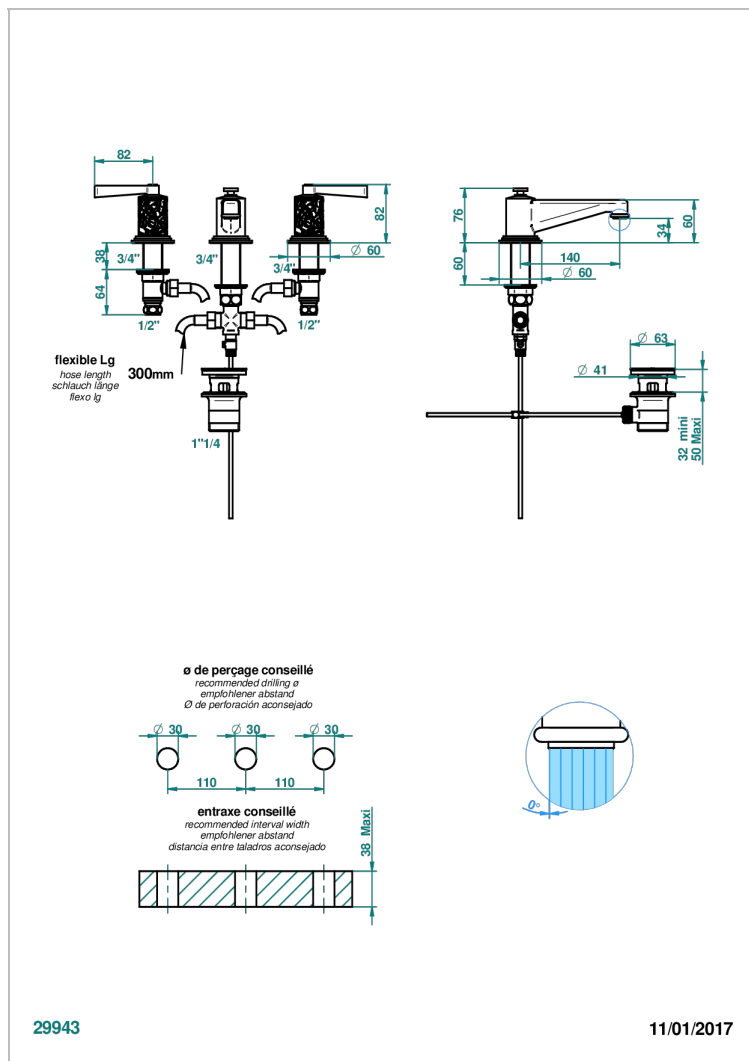

FROUFROU CON MANETAS

G2P-151

Batería americana de lavabo 1/2" con vaciador

THG[®]
PARIS

CARACTERÍSTICAS

- ACS : 18ACCLY393
- DVGW : DW-6501CO0483
- NF : NF EN 200 - IA - Chrome
- SVGW-SSIGE : 1901-6813

ESPECIFICACIONES TÉCNICAS

- Recommandé : 3 bars (max. 5 bars) - Advised : 43,5 psi (max. 72 psi)
- 8,3 l/min à 3 bars (2.2 gpm at 43.5 psi)

ESTÁNDAR

ACABADOS DISPONIBLES

Cerámica negra mate - D30
Cromo - A02
Cromo / dorado - G02
Cromo mate - C02
Dorado - F01
Dorado mate - F07