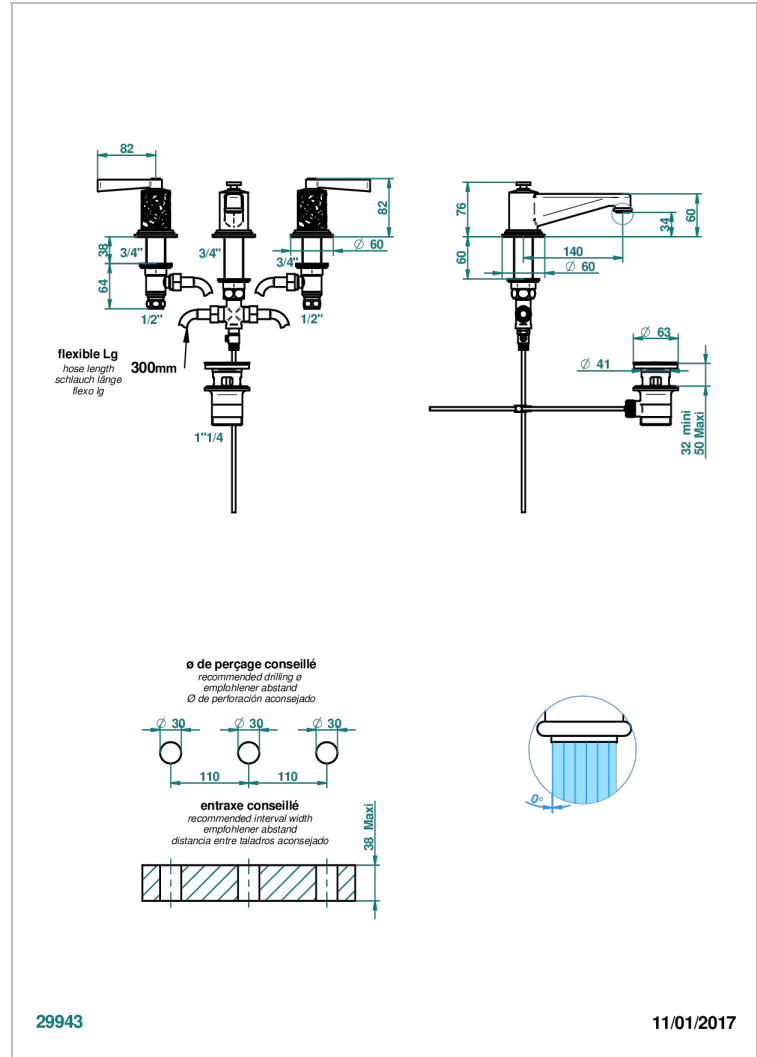

# FROUFROU A MANETTES

G2P-151

Mélangeur de lavabo 3 trous avec vidage

THG<sup>®</sup>  
PARIS

## CARACTÉRISTIQUES

- Laiton sans plomb
- Têtes à disques céramique 1/2" 1/4 tour
- Aérateur-mousseur
- Fourni avec vidage à tirette 1 1/4"
- ACS : 18ACCLY393
- DVGW : DW-6501CO0483
- NF : NF EN 200 - IA - Chrome
- SVGW-SSIGE : 1901-6813

Vieux nickel - H28