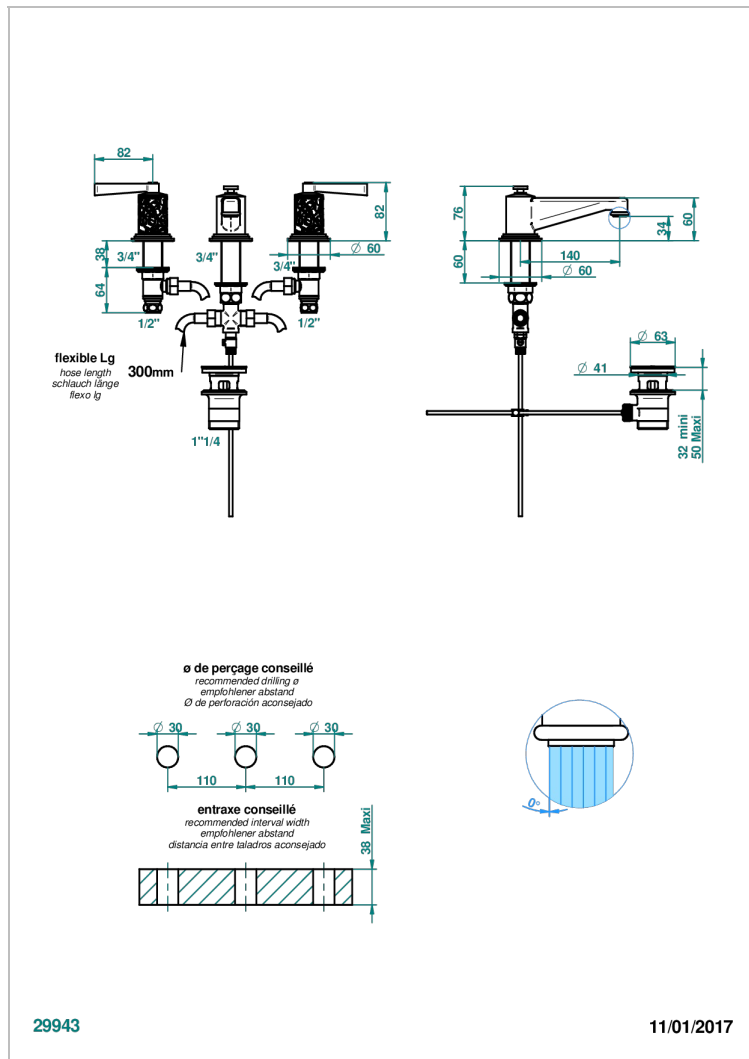

FROUFROU WITH LEVER

G2P-151

3孔台盆龙头, 带下水器

特色

- ACS : 18ACCLY393
- DVGW : DW-6501CO0483
- NF : NF EN 200 - IA - Chrome
- SVGW-SSIGE : 1901-6813

标准

技术特征

- Recommandé : 3 bars (max. 5 bars) - Advised : 43,5 psi (max. 72 psi)
- 8,3 l/min à 3 bars (2.2 gpm at 43.5 psi)