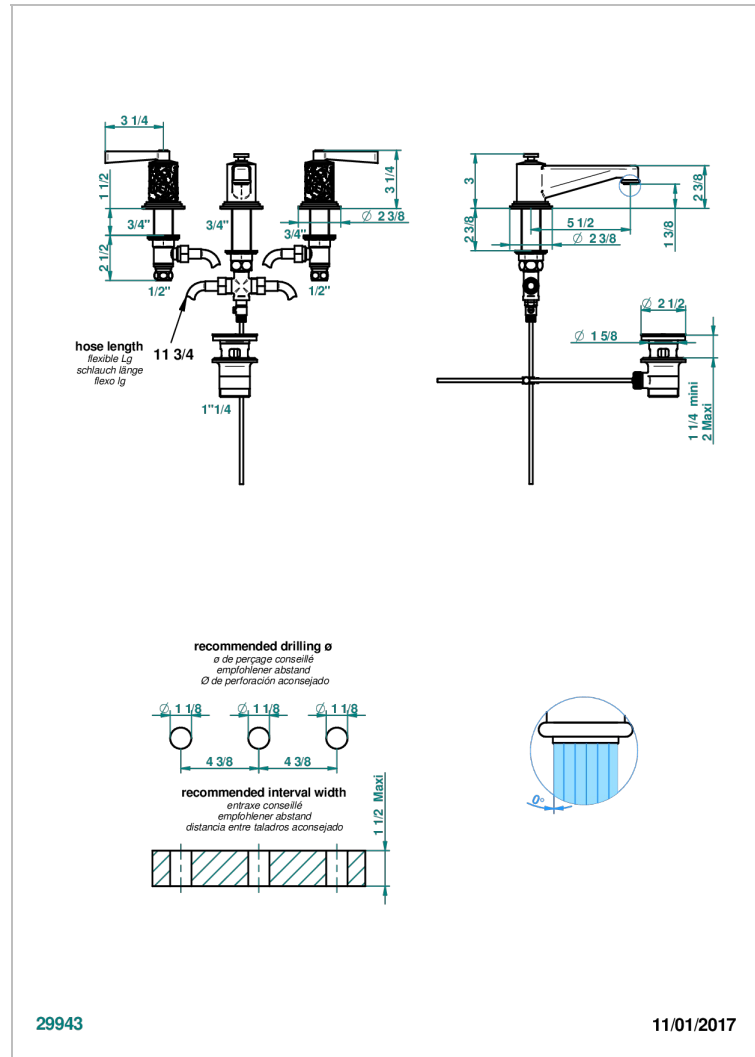

FROUFROU CON MANETAS

G2P-151

Batería americana de lavabo 1/2" con vaciador

THG[®]
PARIS

CARACTERÍSTICAS

- ACS : 18ACCLY393
- DVGW : DW-6501CO0483
- NF : NF EN 200 - IA - Chrome
- SVGW-SSIGE : 1901-6813

ESPECIFICACIONES TÉCNICAS

- Recommandé : 3 bars (max. 5 bars) - Advised : 43,5 psi (max. 72 psi)
- 8,3 l/min à 3 bars (2.2 gpm at 43.5 psi)

ESTÁNDAR

ACABADOS DISPONIBLES

Cerámica negra mate - D30
Cromo - A02
Cromo / dorado - G02
Cromo mate - C02
Dorado - F01
Dorado mate - F07