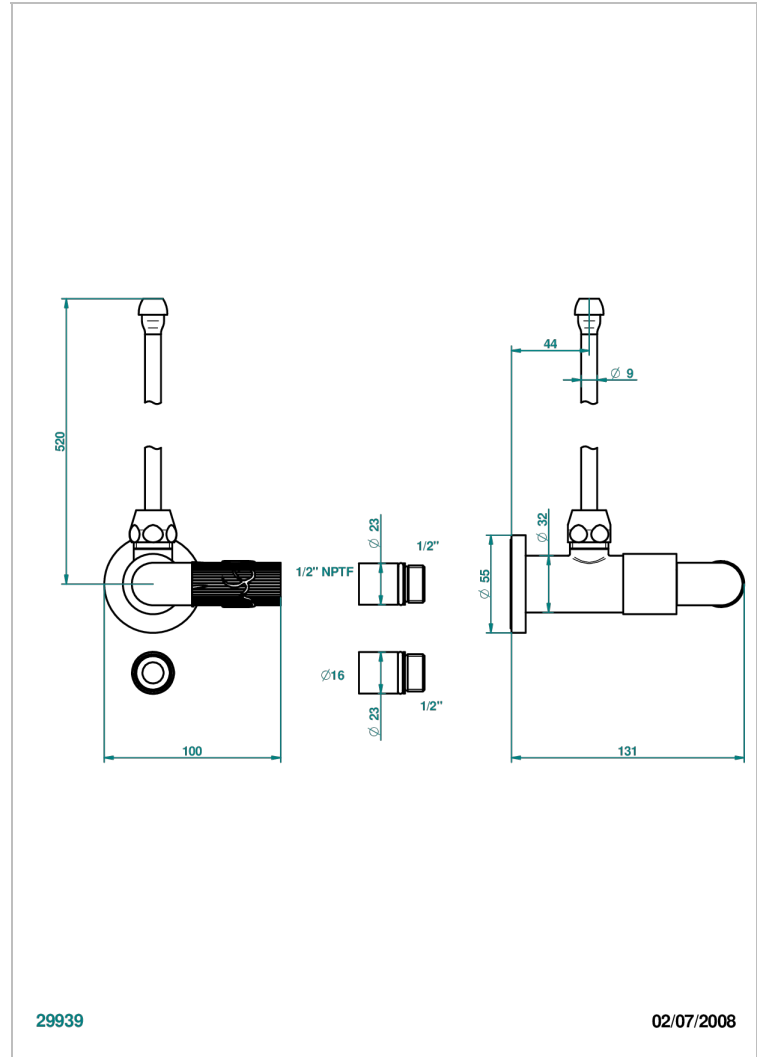

BAMBOU CRISTAL AMBRE

A34-181/SLA

Robinet de réglage jonction femelle avec tube de 50 cm et sachet d'adaptateur, rosace et croisillon de style standard américain pour lavabo et bidet

THG[®]
PARIS

CARACTÉRISTIQUES

- Tête à disque céramique 1/2"
- Permet de stopper l'eau pour intervention sur la robinetterie
- Tubes en cuivre de 50 cm coloris idem robinetterie
- Raccordements aux standards US pour vanne réf. 35

FINITIONS DISPONIBLES