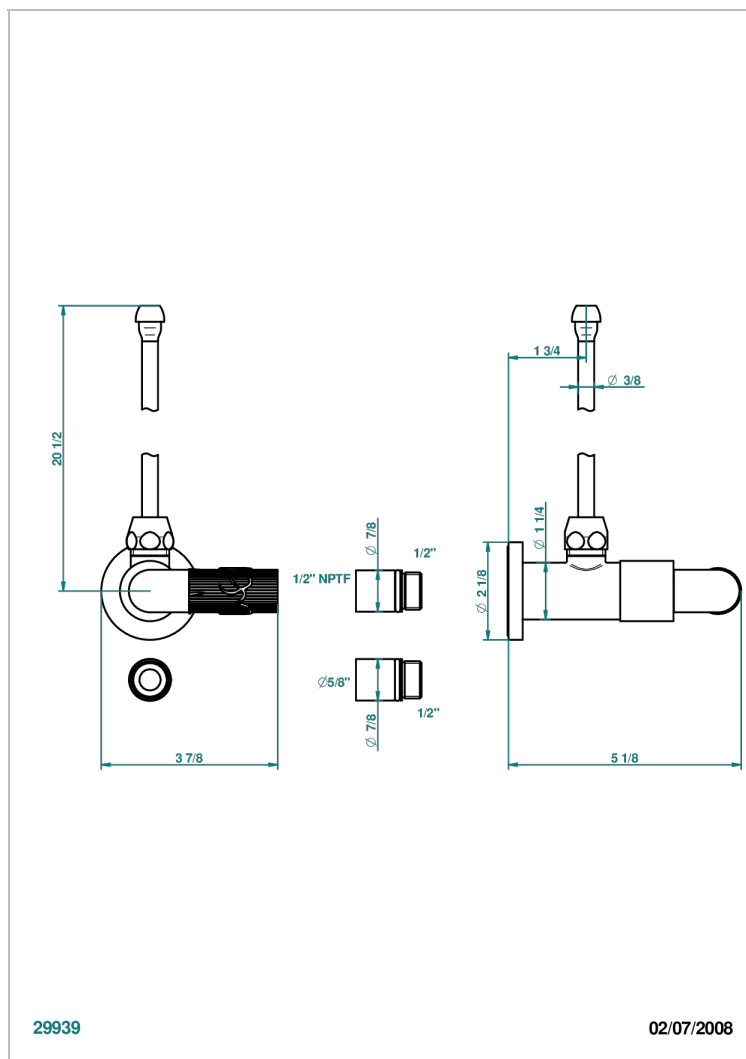

BAMBOU CRISTAL AMBRE

A34-181/SLA

Robinet de réglage jonction femelle avec tube de 50 cm et sachet d'adaptateur, rosace et croisillon de style standard américain pour lavabo et bidet

CARACTÉRISTIQUES

- Tête à disque céramique 1/2"
- Permet de stopper l'eau pour intervention sur la robinetterie
- Tubes en cuivre de 50 cm coloris idem robinetterie
- Raccordements aux standards US pour vanne réf. 35