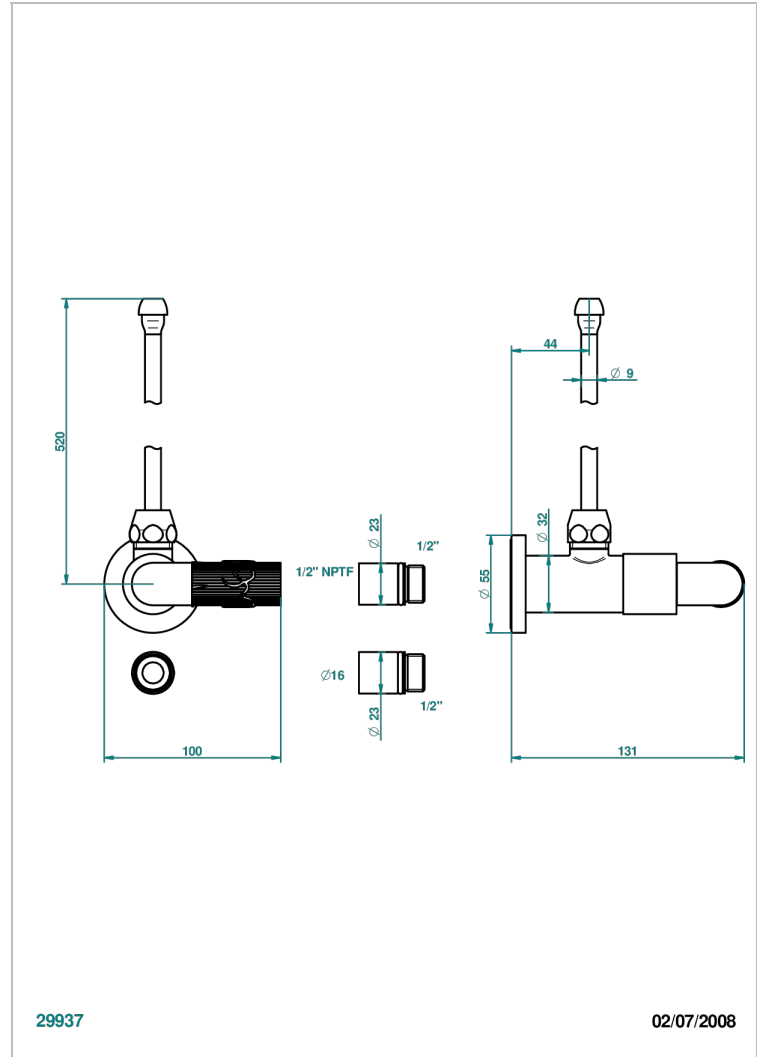

# BAMBOU CRISTAL CLAIR

A35-181/SLA

THG<sup>®</sup>  
PARIS

Robinet de réglage jonction femelle avec tube de 50 cm et sachet d'adaptateur, rosace et croisillon de style standard américain pour lavabo et bidet

## CARACTÉRISTIQUES

- Tête à disque céramique 1/2"
- Permet de stopper l'eau pour intervention sur la robinetterie
- Tubes en cuivre de 50 cm coloris idem robinetterie
- Raccordements aux standards US pour vanne réf. 35