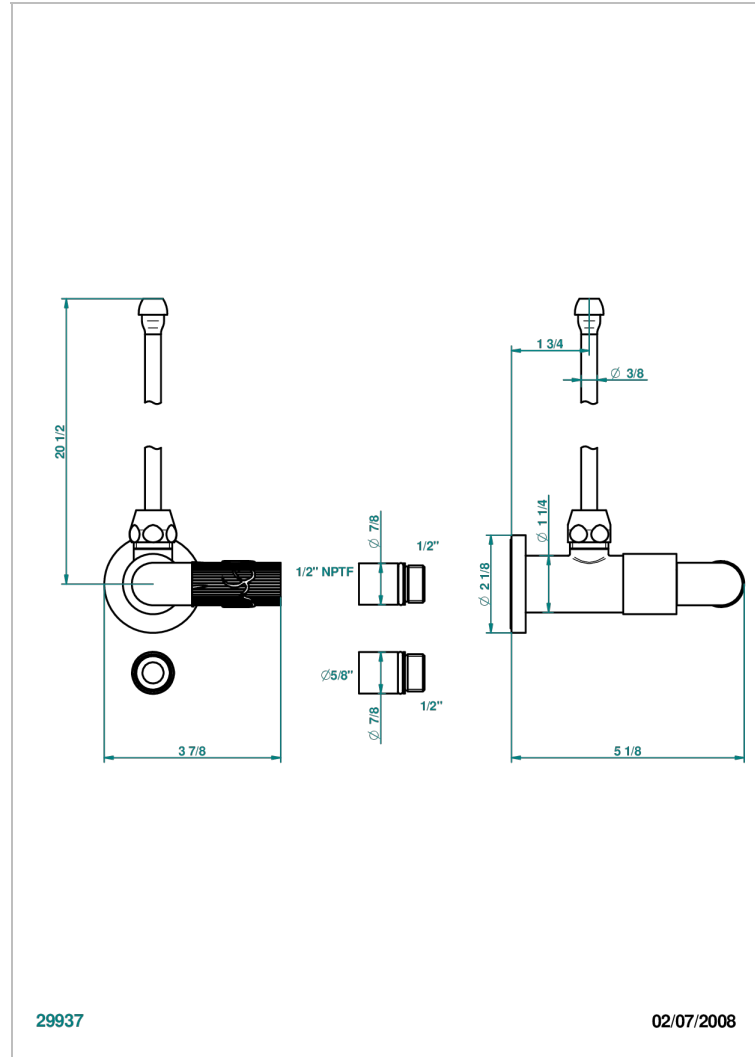

BAMBOU CRISTAL CLAIR

A35-181/SLA

THG[®]
PARIS

Robinet de réglage jonction femelle avec tube de 50 cm et sachet d'adaptateur, rosace et croisillon de style standard américain pour lavabo et bidet

CARACTÉRISTIQUES

- Tête à disque céramique 1/2"
- Permet de stopper l'eau pour intervention sur la robinetterie
- Tubes en cuivre de 50 cm coloris idem robinetterie
- Raccordements aux standards US pour vanne réf. 35

FINITIONS DISPONIBLES