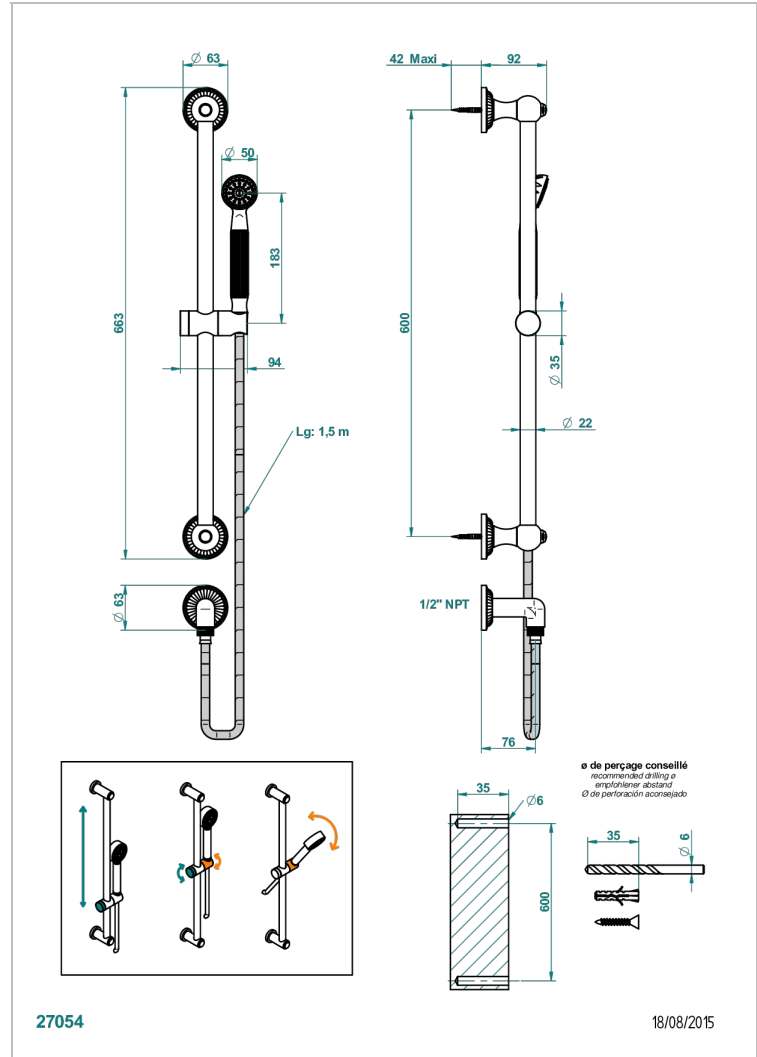

Barre de douche avec sortie coudée, flexible 1,50 m et douchette de style, standard américain

CARACTÉRISTIQUES

- Flexible métallique double agrafage 1,5 m
- Douchette en laiton avec tapis Easyclean, réducteur de débit et clapet anti-retour
- Barre de douche et curseur en laiton
- Raccordement aux standards US

SPÉCIFICATIONS TECHNIQUES

- Recommandé : 3 bars (max. 5 bars) - Advised : 43,5 psi (max. 72 psi)
- 9,5 l/min à 3 bars (2.5 gpm at 43.5 psi)

FINITIONS DISPONIBLES

Bronze clair - D01
Chromé - A02
Chromé / doré - G02
Chromé mat - C02
Doré brillant - F01
Doré mat - F07

Nickel brillant - B01
Nickel mat - C01
Noir mat céramique - D30
Or pâle - F30
Or pâle mat - F31
Pvd blush - H62

Pvd blush mat - H60
Pvd couleur bronze brown - F33
Pvd couleur bronze brown - mat - F34
Pvd couleur doré - H52
Pvd couleur doré mat - H53
Pvd couleur laiton - H49

Pvd couleur laiton mat - H50
Pvd couleur nickel - H55
Pvd couleur nickel mat - H56
Pvd graphite - H64
Pvd graphite mat - H65
Pvd umber - H66

Pvd umber mat - H67
Vieux cuivre rouge mat - H07
Vieux nickel - H28