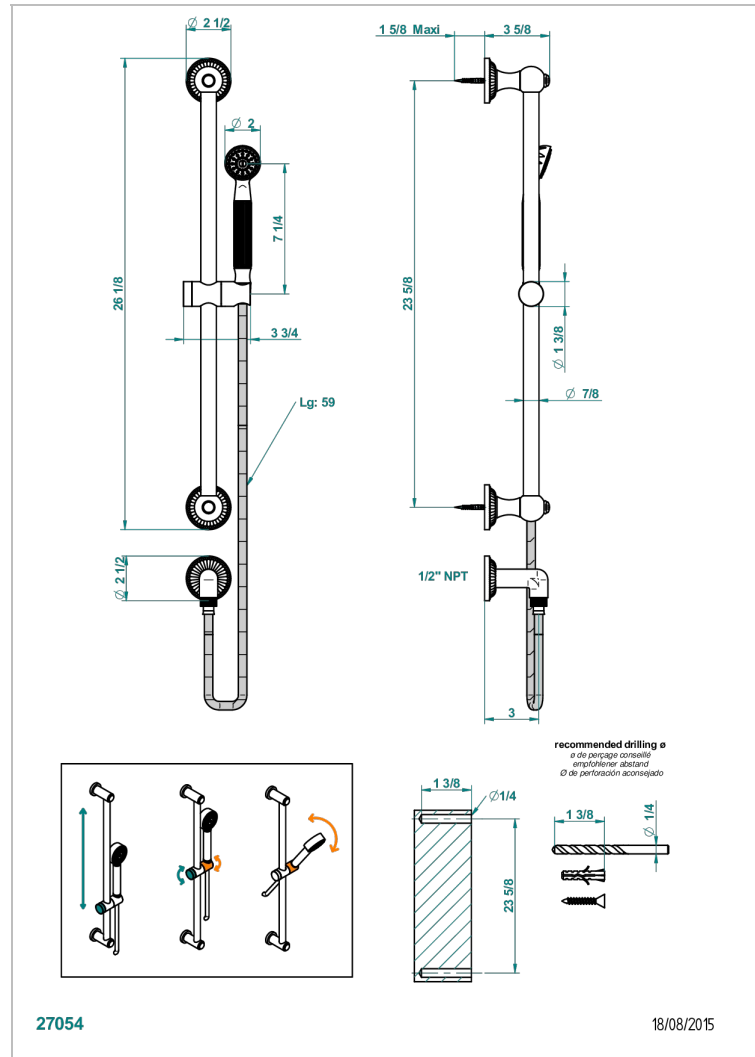

Barre de douche avec sortie coudée, flexible 1,50 m et douchette de style, standard américain

CARACTÉRISTIQUES

- Flexible métallique double agrafage 1,5 m
- Douchette en laiton avec tapis Easyclean, réducteur de débit et clapet anti-retour
- Barre de douche et curseur en laiton
- Raccordement aux standards US

SPECIFICATIONS TECHNIQUES

- Recommandé : 3 bars (max. 5 bars) - Advised : 43,5 psi (max. 72 psi)
- 9,5 l/min à 3 bars (2.5 gpm at 43.5 psi)

FINITIONS DISPONIBLES

Bronze clair - D01
 Chromé - A02
 Chromé / doré - G02
 Chromé mat - C02
 Doré brillant - F01
 Doré mat - F07

Nickel brillant - B01
 Nickel mat - C01
 Noir mat céramique - D30
 Or pâle - F30
 Or pâle mat - F31
 Pvd blush - H62

Pvd blush mat - H60
 Pvd couleur bronze brown - F33
 Pvd couleur bronze brown - mat - F34
 Pvd couleur doré - H52
 Pvd couleur doré mat - H53
 Pvd couleur laiton - H49