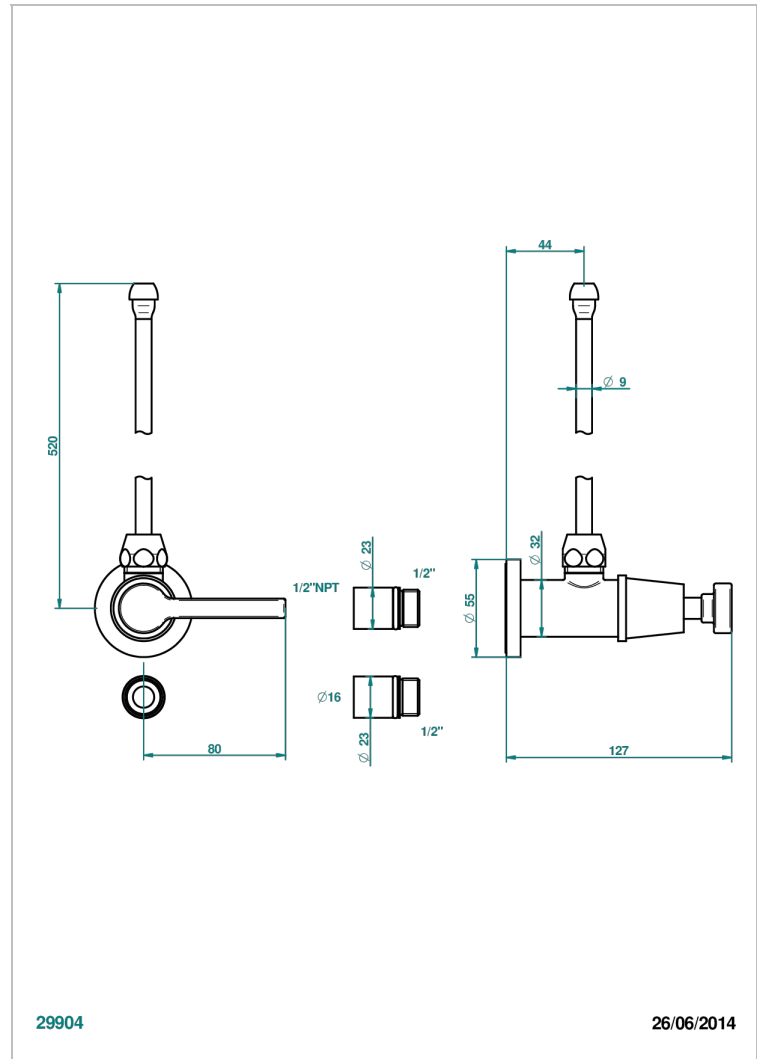

SPIRIT A MANETTES

G58-181/SLA

THG[®]
PARIS

Robinet de réglage jonction femelle avec tube de 50 cm et sachet d'adaptateur, rosace et croisillon de style standard américain pour lavabo et bidet

CARACTÉRISTIQUES

- Tête à disque céramique 1/2"
- Permet de stopper l'eau pour intervention sur la robinetterie
- Tubes en cuivre de 50 cm coloris idem robinetterie
- Raccordements aux standards US pour vanne réf. 35

FINITIONS DISPONIBLES