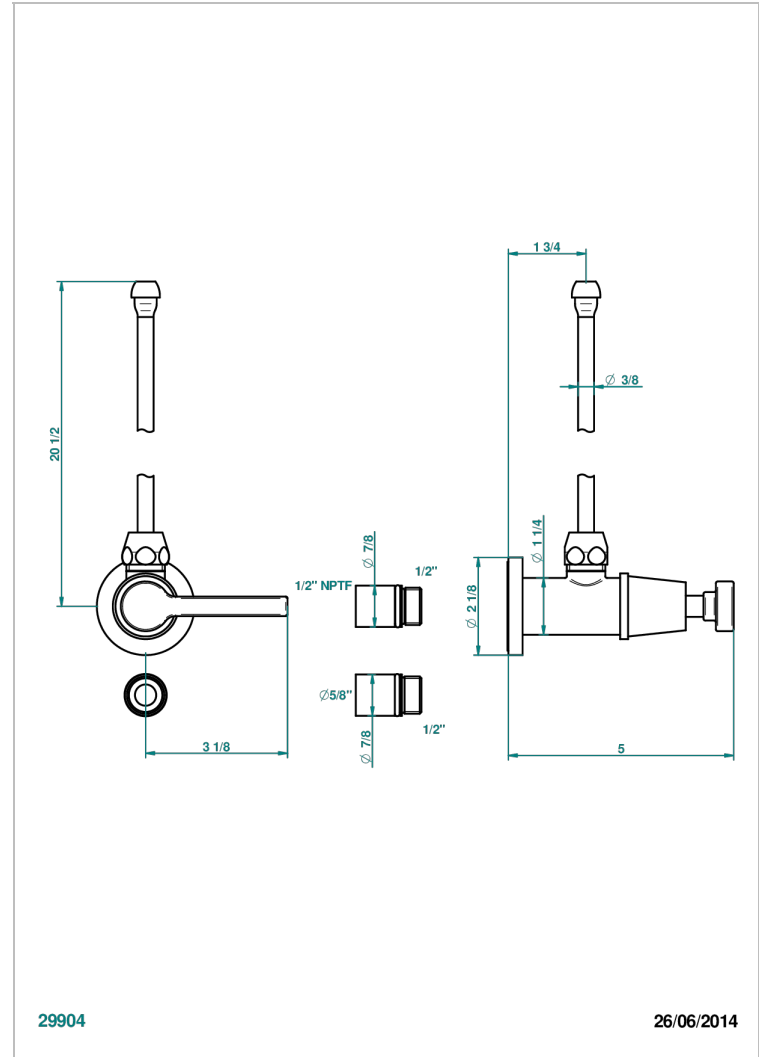

SPIRIT A MANETTES

G58-181/SLA

Robinet de réglage jonction femelle avec tube de 50 cm et sachet d'adaptateur, rosace et croisillon de style standard américain pour lavabo et bidet

THG
PARIS

CARACTÉRISTIQUES

- Tête à disque céramique 1/2"
- Permet de stopper l'eau pour intervention sur la robinetterie
- Tubes en cuivre de 50 cm coloris idem robinetterie
- Raccordements aux standards US pour vanne réf. 35

FINITIONS DISPONIBLES