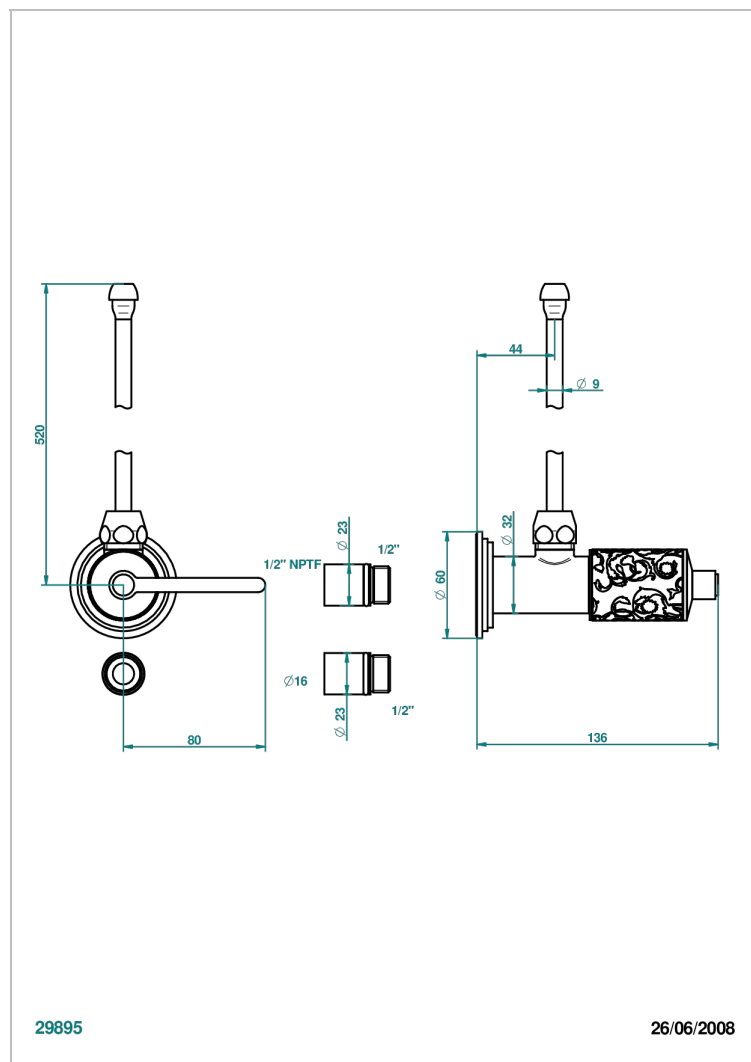

FROUFROU A MANETTES

G2P-181/SLA

THG[®]
PARIS

Robinet de réglage jonction femelle avec tube de 50 cm et sachet d'adaptateur, rosace et croisillon de style standard américain pour lavabo et bidet

CARACTÉRISTIQUES

- Tête à disque céramique 1/2"
- Permet de stopper l'eau pour intervention sur la robinetterie
- Tubes en cuivre de 50 cm coloris idem robinetterie
- Raccordements aux standards US pour vanne réf. 35

FINITIONS DISPONIBLES

Vieux nickel - H28