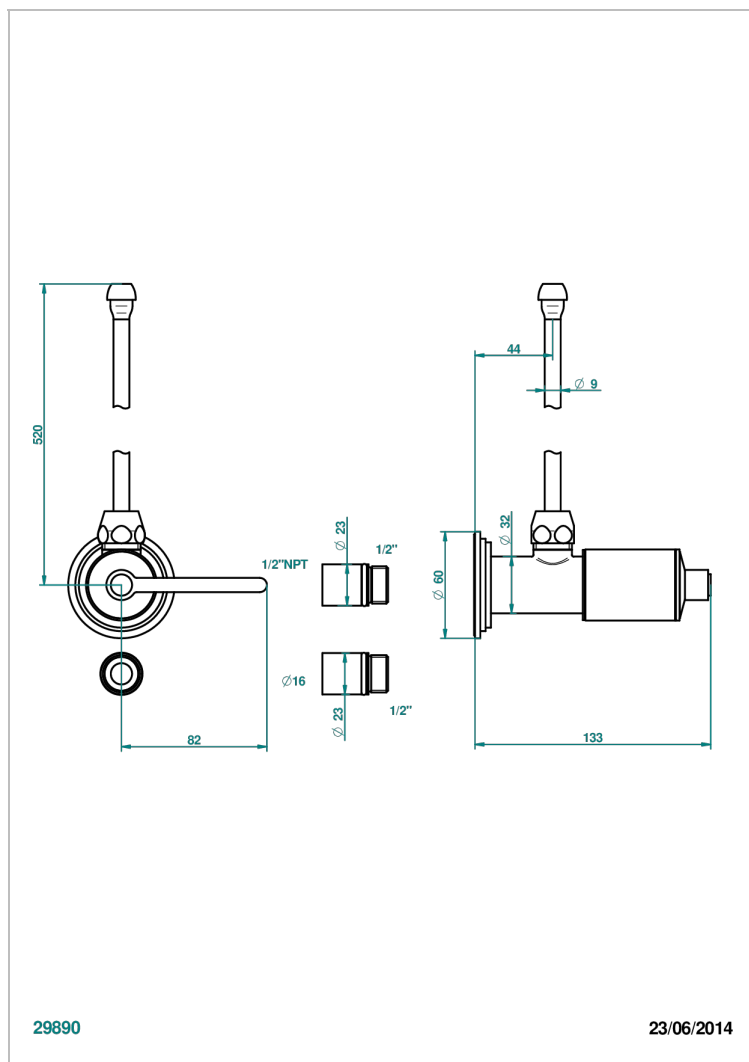

FAUBOURG METAL A MANETTES

G2U-181/SLA

Robinet de réglage jonction femelle avec tube de 50 cm et sachet d'adaptateur, rosace et croisillon de style standard américain pour lavabo et bidet

CARACTÉRISTIQUES

- Tête à disque céramique 1/2"
- Permet de stopper l'eau pour intervention sur la robinetterie
- Tubes en cuivre de 50 cm coloris idem robinetterie
- Raccordements aux standards US pour vanne réf. 35

FINITIONS DISPONIBLES