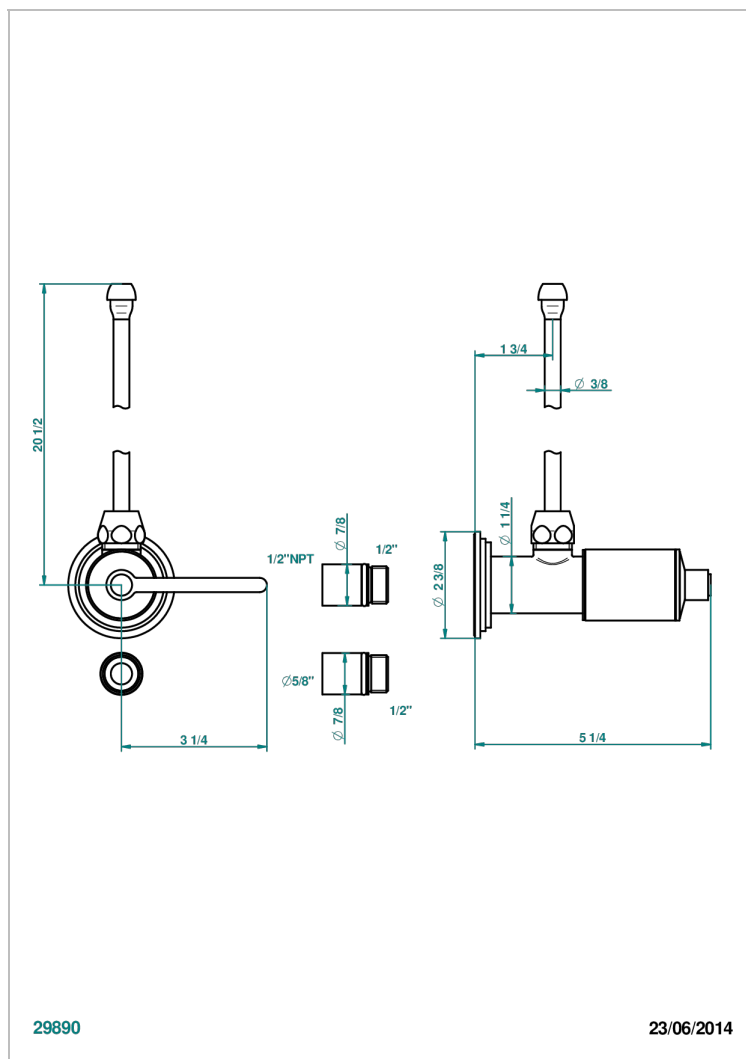

FAUBOURG METAL A MANETTES

G2U-181/SLA

Robinet de réglage jonction femelle avec tube de 50 cm et sachet d'adaptateur, rosace et croisillon de style standard américain pour lavabo et bidet

CARACTÉRISTIQUES

- Tête à disque céramique 1/2"
- Permet de stopper l'eau pour intervention sur la robinetterie
- Tubes en cuivre de 50 cm coloris idem robinetterie
- Raccordements aux standards US pour vanne réf. 35

FINITIONS DISPONIBLES