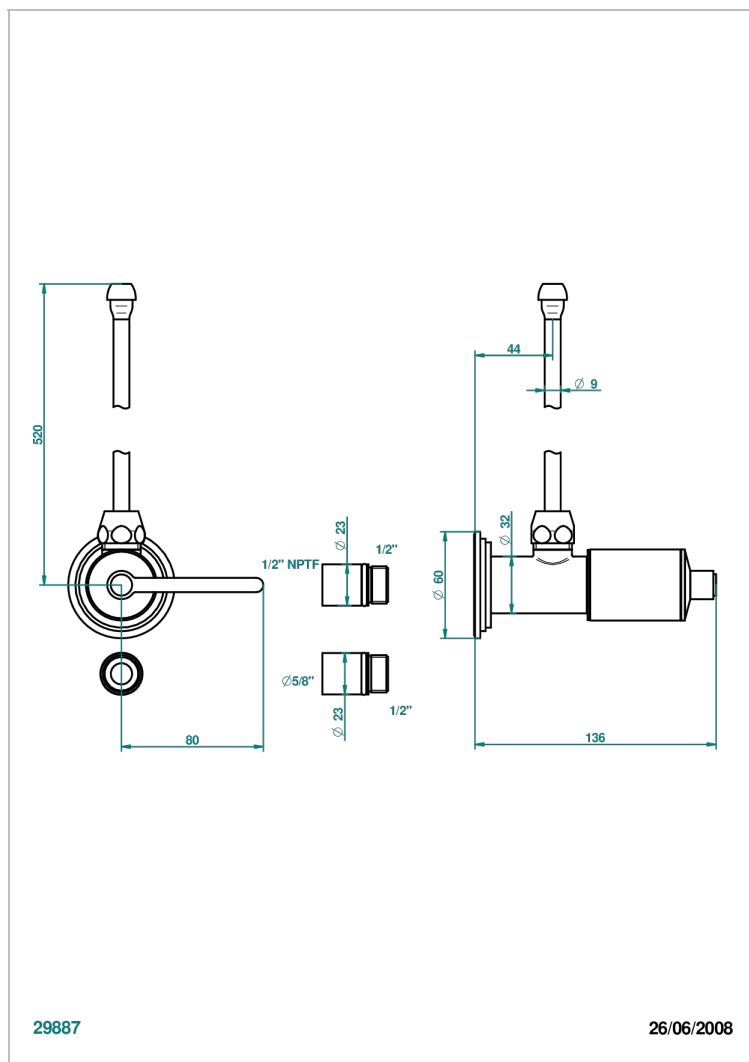

FAUBOURG PORCELAINE NOIRE A MANETTES

G2M-181/SLA

Robinet de réglage jonction femelle avec tube de 50 cm et sachet d'adaptateur, rosace et croisillon de style standard américain pour lavabo et bidet

CARACTÉRISTIQUES

- Tête à disque céramique 1/2"
- Permet de stopper l'eau pour intervention sur la robinetterie
- Tubes en cuivre de 50 cm coloris idem robinetterie
- Raccordements aux standards US pour vanne réf. 35

FINITIONS DISPONIBLES