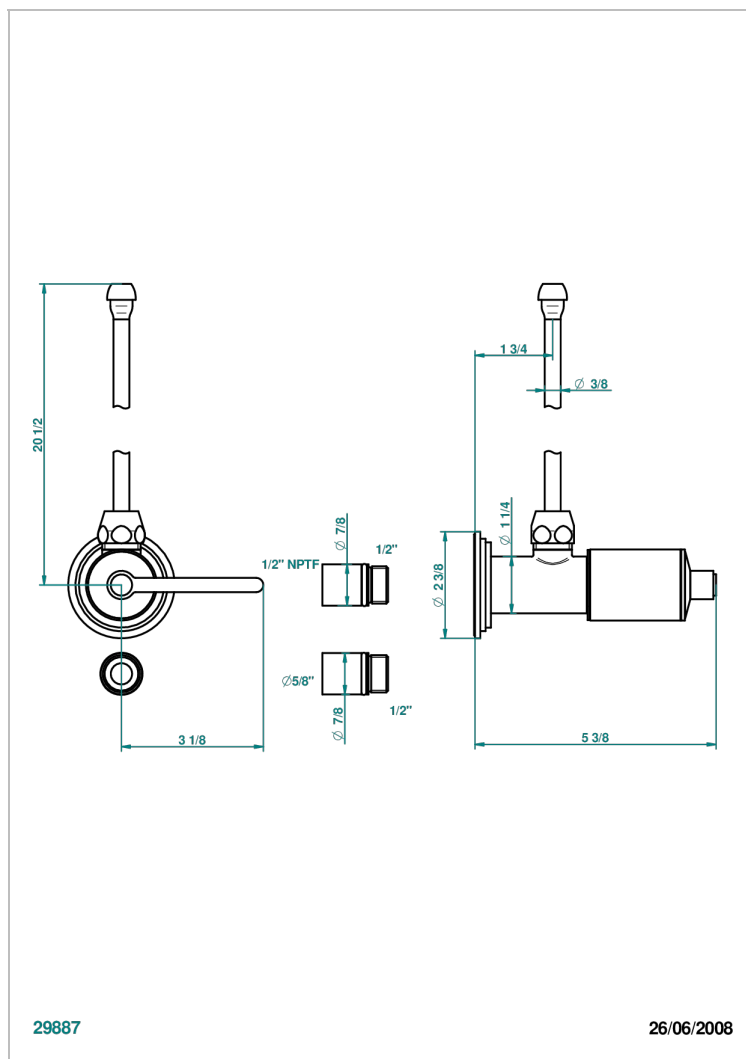

# FAUBOURG PORCELAINE NOIRE A MANETTES

G2M-181/SLA

Robinet de réglage jonction femelle avec tube de 50 cm et sachet d'adaptateur, rosace et croisillon de style standard américain pour lavabo et bidet

## CARACTÉRISTIQUES

- Tête à disque céramique 1/2"
- Permet de stopper l'eau pour intervention sur la robinetterie
- Tubes en cuivre de 50 cm coloris idem robinetterie
- Raccordements aux standards US pour vanne réf. 35