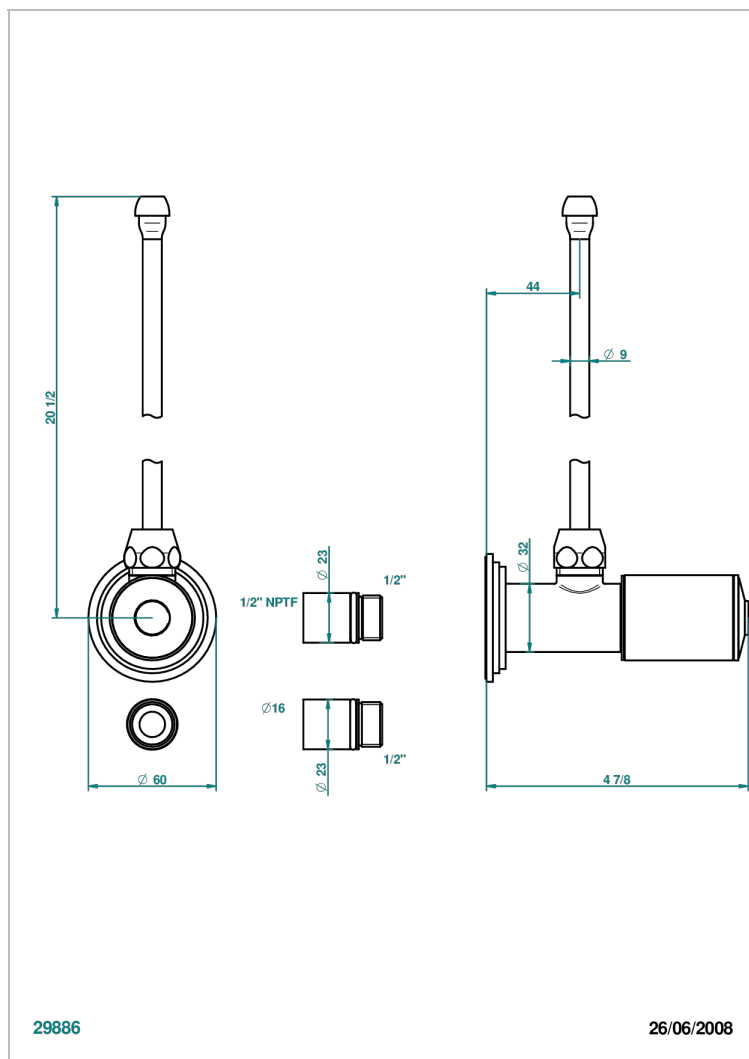

FAUBOURG PORCELAINE NOIRE

G2L-181/SLA

Robinet de réglage jonction femelle avec tube de 50 cm et sachet d'adaptateur, rosace et croisillon de style standard américain pour lavabo et bidet

CARACTÉRISTIQUES

- Tête à disque céramique 1/2"
- Permet de stopper l'eau pour intervention sur la robinetterie
- Tubes en cuivre de 50 cm coloris idem robinetterie
- Raccordements aux standards US pour vanne réf. 35

FINITIONS DISPONIBLES