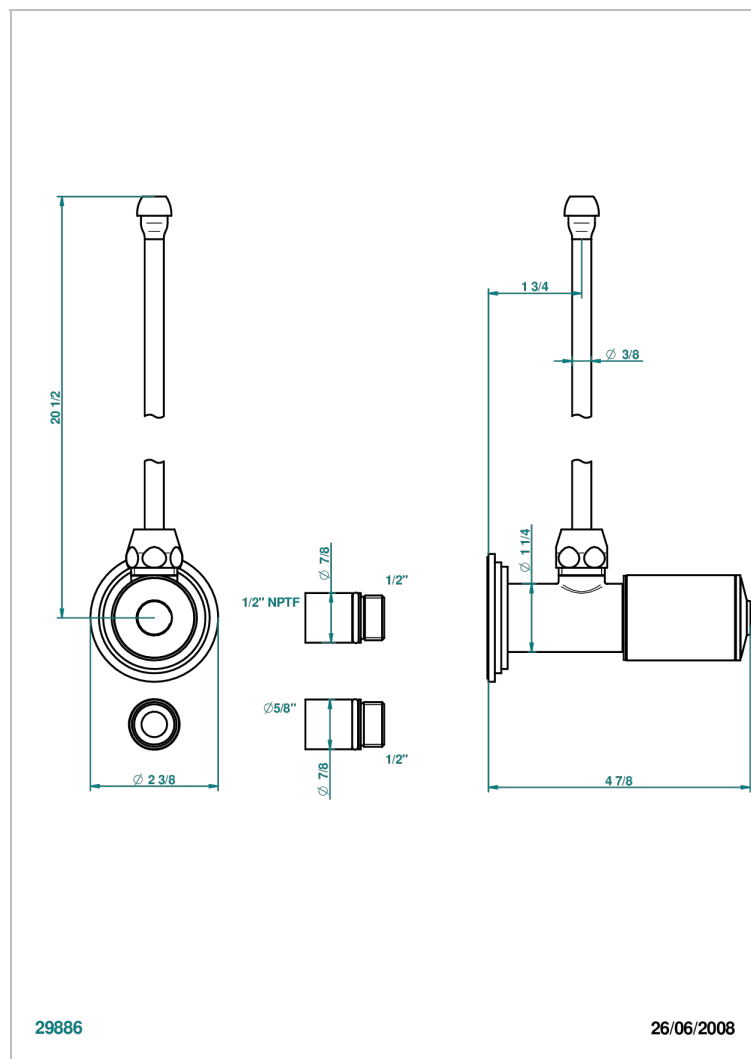

# FAUBOURG PORCELAINE NOIRE

G2L-181/SLA

Robinet de réglage jonction femelle avec tube de 50 cm et sachet d'adaptateur, rosace et croisillon de style standard américain pour lavabo et bidet

## CARACTÉRISTIQUES

- Tête à disque céramique 1/2"
- Permet de stopper l'eau pour intervention sur la robinetterie
- Tubes en cuivre de 50 cm coloris idem robinetterie
- Raccordements aux standards US pour vanne réf. 35