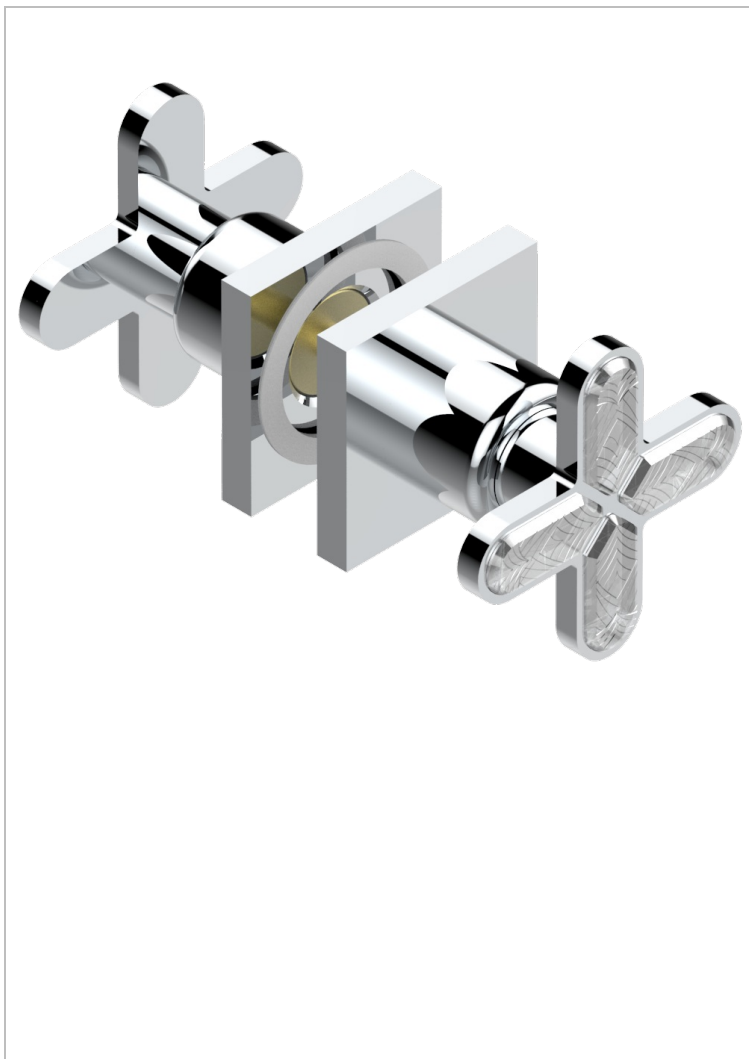

PROFIL LALIQUE CRISTAL CLAIR

A6G-638V

Paire de boutons grand modèle

THG[®]
PARIS

CARACTÉRISTIQUES

- Pour porte de douche

FINITIONS DISPONIBLES

Bronze clair - D01
Chromé - A02
Chromé / doré - G02
Chromé mat - C02
Doré brillant - F01
Doré mat - F07

Nickel brillant - B01
Nickel mat - C01
Noir mat céramique - D30
Or pâle - F30
Or pâle mat - F31
Pvd blush - H62

Pvd blush mat - H60
Pvd couleur bronze brown - F33
Pvd couleur bronze brown - mat - F34
Pvd couleur doré - H52
Pvd couleur doré mat - H53
Pvd couleur laiton - H49

Pvd couleur laiton mat - H50
Pvd couleur nickel - H55
Pvd couleur nickel mat - H56
Pvd graphite - H64
Pvd graphite mat - H65
Pvd umber - H66

Pvd umber mat - H67
Vieux cuivre rouge mat - H07
Vieux nickel - H28