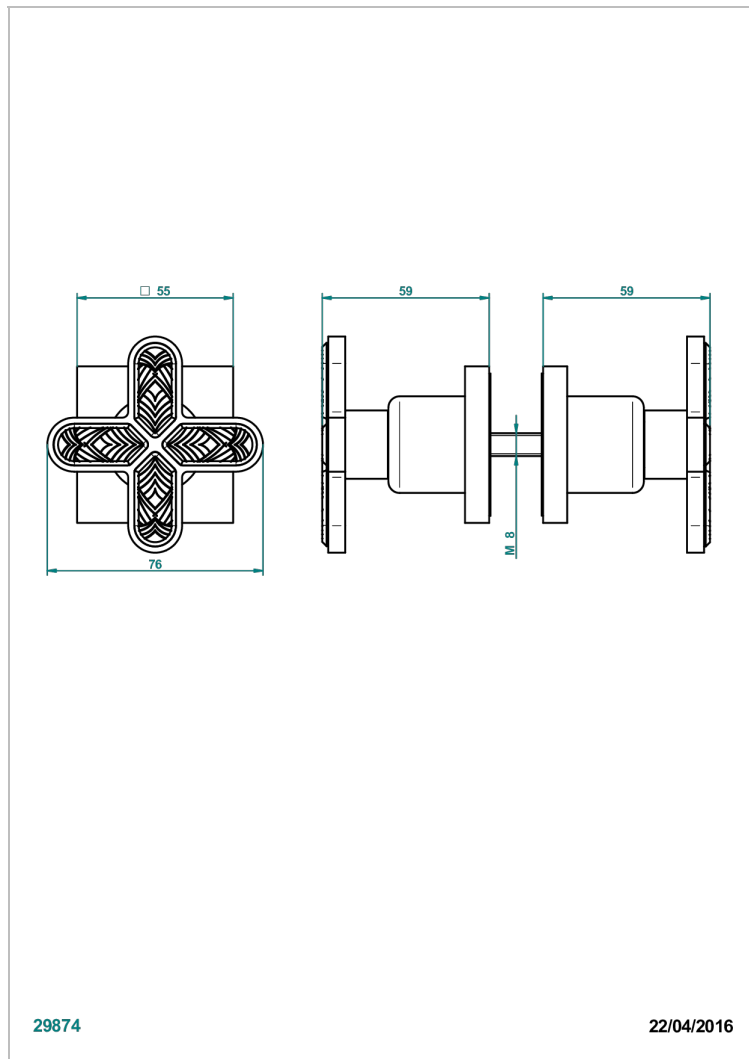

PROFIL LALIQUE CRISTAL CLAIR

A6G-638V

Paire de boutons grand modèle

THG[®]
PARIS

CARACTÉRISTIQUES

- Pour porte de douche

FINITIONS DISPONIBLES

Bronze clair - D01
Chromé - A02
Chromé / doré - G02
Chromé mat - C02
Doré brillant - F01
Doré mat - F07

Nickel brillant - B01
Nickel mat - C01
Noir mat céramique - D30
Or pâle - F30
Or pâle mat - F31
Pvd blush - H62

Pvd blush mat - H60
Pvd couleur bronze brown - F33
Pvd couleur bronze brown - mat - F34
Pvd couleur doré - H52
Pvd couleur doré mat - H53
Pvd couleur laiton - H49