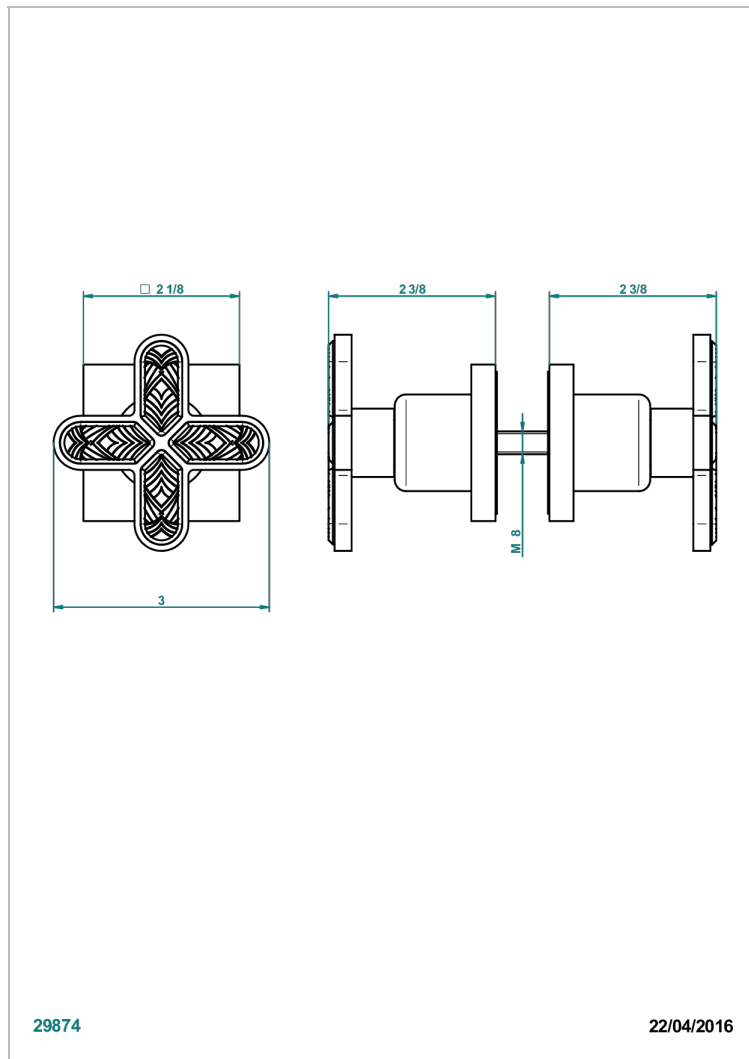

PROFIL ИНКРУСТАЦИЯ LALIQUE

A6G-638V

Ручки большие, пара

THG[®]
PARIS

ХАРАКТЕРИСТИКИ

- Профил инкрустация Lalique
- Ручки большие, пара

ДОСТУПНЫЕ ВАРИАНТЫ ПОКРЫТИЙ

Black ceram - D30
Blush PVD - H62
Graphite PVD - H64
Matt Umber PVD - H67
Matt blush PVD - H60
Matt graphite PVD - H65

Umber PVD - H66
Бронза - D01
Золото - F01
Матовая красная старинная медь - H07
Матовое золото - F07
Матовое светлое золото - F31

Матовый никель - C01
Матовый хром - C02
Никель - B01
Покрытие PVD бронза - F33
Покрытие PVD золотистый цвет - H52
Покрытие PVD латунь - H49