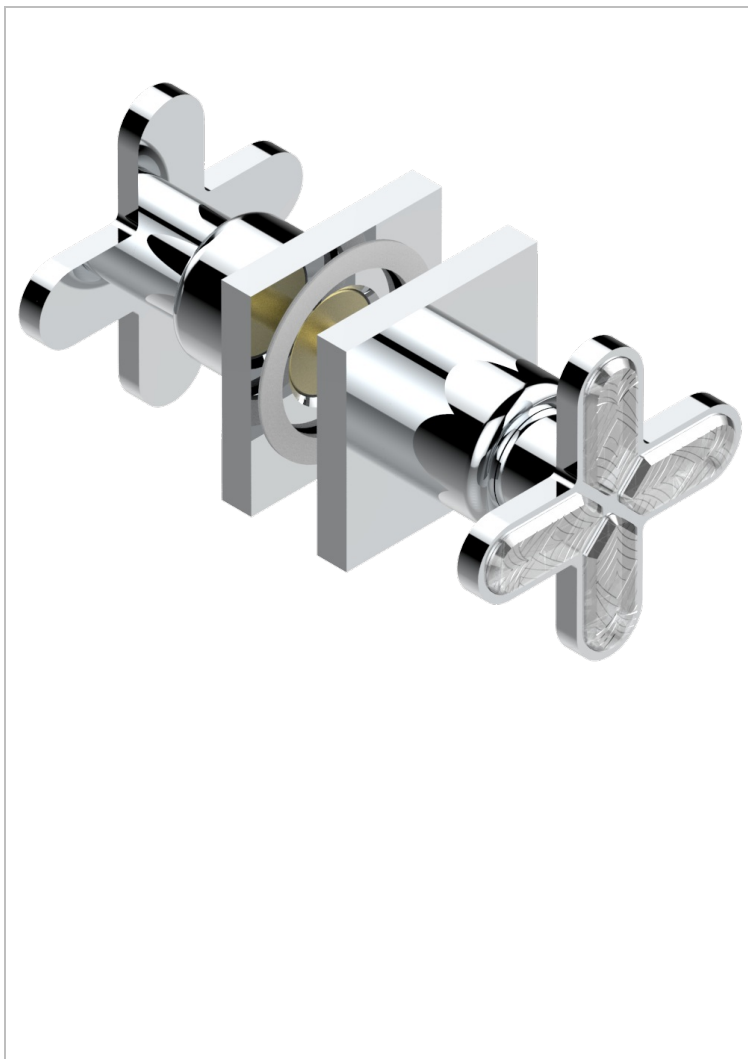

PROFIL ИНКРУСТАЦИЯ LALIQUE

A6G-638V

Ручки большие, пара

THG[®]
PARIS

ХАРАКТЕРИСТИКИ

- Профил инкрустация Lalique
- Ручки большие, пара

ДОСТУПНЫЕ ВАРИАНТЫ ПОКРЫТИЙ

Black ceram - D30
Blush PVD - H62
Graphite PVD - H64
Matt Umber PVD - H67
Matt blush PVD - H60
Matt graphite PVD - H65

Umber PVD - H66
Бронза - D01
Золото - F01
Матовая красная старинная медь - H07
Матовое золото - F07
Матовое светлое золото - F31

Матовый никель - C01
Матовый хром - C02
Никель - B01
Покрытие PVD бронза - F33
Покрытие PVD золотистый цвет - H52
Покрытие PVD латунь - H49

Покрытие PVD матовая бронза - F34
Покрытие PVD матовая латунь - H50
Покрытие PVD матовый золотистый - H53
Покрытие PVD матовый никель - H56
Покрытие PVD никель - H55
Светлое золото - F30

Состаренный никель - H28
Хром - A02
Хром/золото - G02