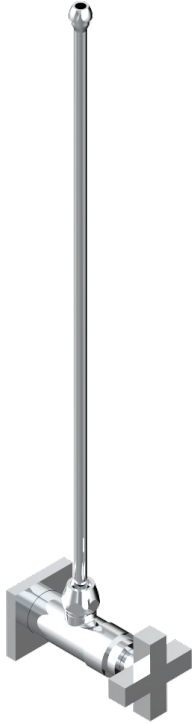

BELUGA A MANETTES

G1U-181/SLA

THG[®]
PARIS

Robinet de réglage jonction femelle avec tube de 50 cm et sachet d'adaptateur, rosace et croisillon de style standard américain pour lavabo et bidet

CARACTÉRISTIQUES

- Tête à disque céramique 1/2"
- Permet de stopper l'eau pour intervention sur la robinetterie
- Tubes en cuivre de 50 cm coloris idem robinetterie
- Raccordements aux standards US pour vanne réf. 35

FINITIONS DISPONIBLES

Bronze clair - D01
Chromé - A02
Chromé / doré - G02
Chromé mat - C02
Doré brillant - F01
Doré mat - F07

Nickel brillant - B01
Nickel mat - C01
Noir mat céramique - D30
Or pâle - F30
Or pâle mat - F31
Pvd blush - H62

Pvd blush mat - H60
Pvd couleur bronze brown - F33
Pvd couleur bronze brown - mat - F34
Pvd couleur doré - H52
Pvd couleur doré mat - H53
Pvd couleur laiton - H49

Pvd couleur laiton mat - H50
Pvd couleur nickel - H55
Pvd couleur nickel mat - H56
Pvd graphite - H64
Pvd graphite mat - H65
Pvd umber - H66