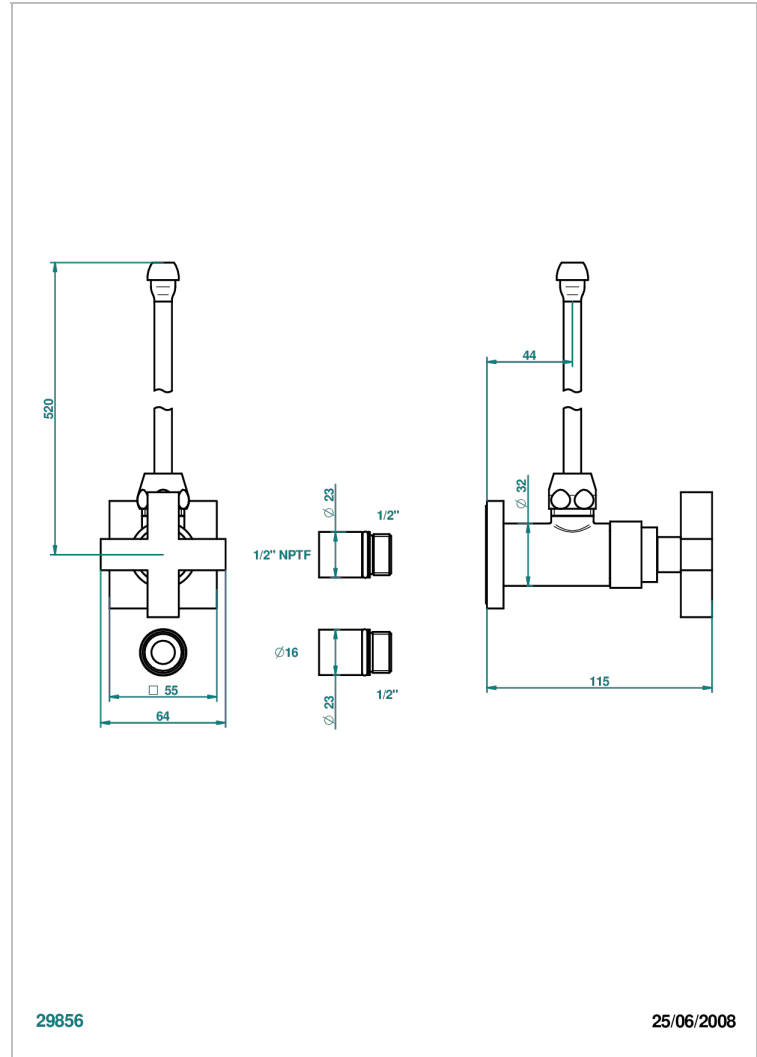

BELUGA A MANETTES

G1U-181/SLA

THG[®]
PARIS

Robinet de réglage jonction femelle avec tube de 50 cm et sachet d'adaptateur, rosace et croisillon de style standard américain pour lavabo et bidet

CARACTÉRISTIQUES

- Tête à disque céramique 1/2"
- Permet de stopper l'eau pour intervention sur la robinetterie
- Tubes en cuivre de 50 cm coloris idem robinetterie
- Raccordements aux standards US pour vanne réf. 35

FINITIONS DISPONIBLES