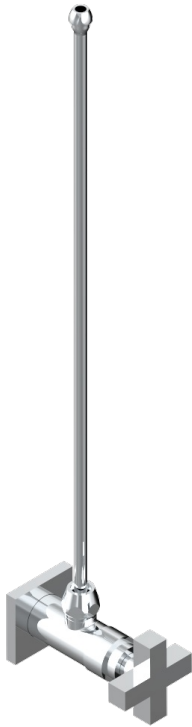

BELUGA CON MANETAS

G1U-181/SLA

Angle valve with 3/8 supply lavatory quick adaptor set

THG[®]
PARIS

CARACTERÍSTICAS

- Beluga con manetas
- Angle valve with 3/8 supply lavatory quick adaptor set

ACABADOS DISPONIBLES

Bronce claro - D01
Cerámica negra mate - D30
Cobre viejo mate - H07
Cromo - A02
Cromo / dorado - G02
Cromo mate - C02

Dorado - F01
Dorado mate - F07
Dorado pálido - F30
Dorado pálido mate (sin barniz) - F31
Níquel - B01
Níquel mate - C01

Níquel viejo - H28
Pvd blush - H62
Pvd blush mate - H60
Pvd color latón - H49
Pvd color latón mate - H50
Pvd color níquel - H55

Pvd color níquel mate - H56
Pvd color oro - H52
Pvd color oro mate - H53
Pvd grafito - H64
Pvd grafito mate - H65
Pvd marrón bronce - F33

Pvd marrón bronce mate - F34
Pvd umber - H66
Pvd umber mate - H67