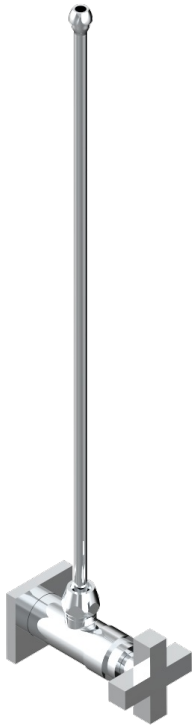

# BELUGA A MANETTES

G1U-181/SLA

THG<sup>®</sup>  
PARIS

Robinet de réglage jonction femelle avec tube de 50 cm et sachet d'adaptateur, rosace et croisillon de style standard américain pour lavabo et bidet

## CARACTÉRISTIQUES

- Tête à disque céramique 1/2"
- Permet de stopper l'eau pour intervention sur la robinetterie
- Tubes en cuivre de 50 cm coloris idem robinetterie
- Raccordements aux standards US pour vanne réf. 35

## FINITIONS DISPONIBLES

Bronze clair - D01  
Chromé - A02  
Chromé / doré - G02  
Chromé mat - C02  
Doré brillant - F01  
Doré mat - F07

Nickel brillant - B01  
Nickel mat - C01  
Noir mat céramique - D30  
Or pâle - F30  
Or pâle mat - F31  
Pvd blush - H62

Pvd blush mat - H60  
Pvd couleur bronze brown - F33  
Pvd couleur bronze brown - mat - F34  
Pvd couleur doré - H52  
Pvd couleur doré mat - H53  
Pvd couleur laiton - H49

Pvd couleur laiton mat - H50  
Pvd couleur nickel - H55  
Pvd couleur nickel mat - H56  
Pvd graphite - H64  
Pvd graphite mat - H65  
Pvd umber - H66