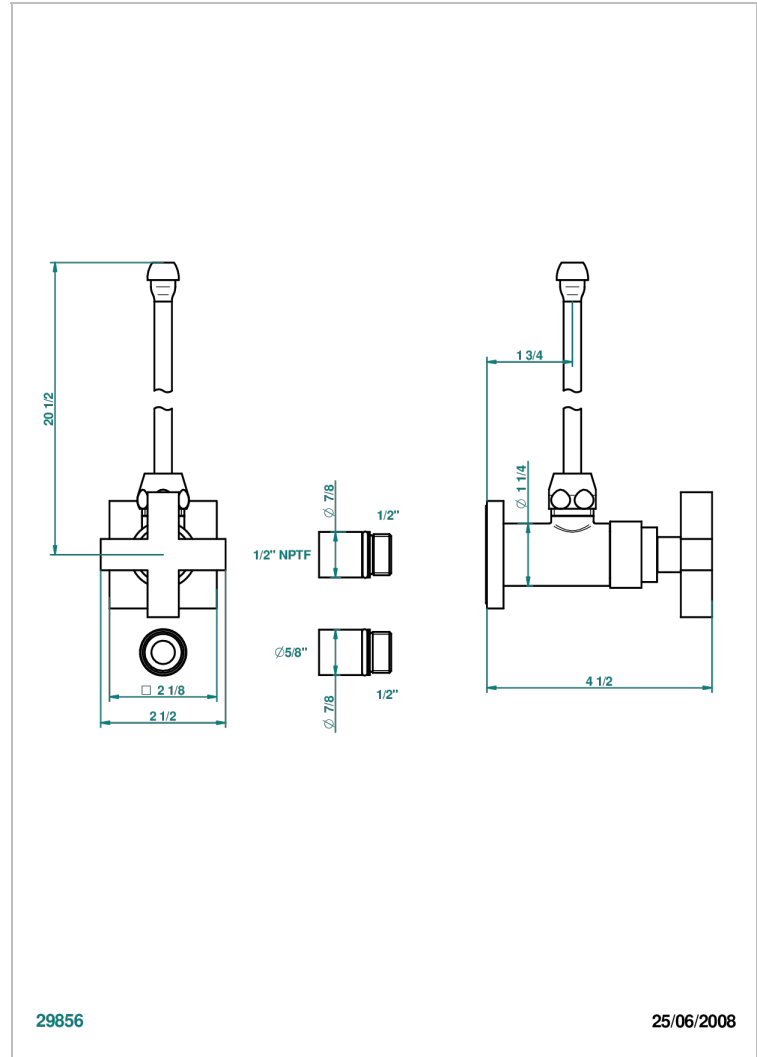

# BELUGA A MANETTES

G1U-181/SLA

THG<sup>®</sup>  
PARIS

Robinet de réglage jonction femelle avec tube de 50 cm et sachet d'adaptateur, rosace et croisillon de style standard américain pour lavabo et bidet

## CARACTÉRISTIQUES

- Tête à disque céramique 1/2"
- Permet de stopper l'eau pour intervention sur la robinetterie
- Tubes en cuivre de 50 cm coloris idem robinetterie
- Raccordements aux standards US pour vanne réf. 35