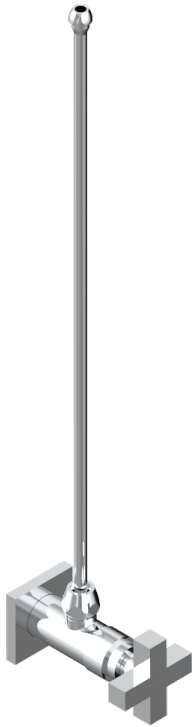

BELUGA CON MANETAS

G1U-181/SLA

Angle valve with 3/8 supply lavatory quick adaptor set

THG[®]
PARIS

29856

25/06/2008

CARACTERÍSTICAS

- Beluga con manetas
- Angle valve with 3/8 supply lavatory quick adaptor set

ACABADOS DISPONIBLES

Bronce claro - D01
Cerámica negra mate - D30
Cobre viejo mate - H07
Cromo - A02
Cromo / dorado - G02
Cromo mate - C02

Dorado - F01
Dorado mate - F07
Dorado pálido - F30
Dorado pálido mate (sin barniz) - F31
Níquel - B01
Níquel mate - C01

Níquel viejo - H28
Pvd blush - H62
Pvd blush mate - H60
Pvd color latón - H49
Pvd color latón mate - H50
Pvd color níquel - H55

Pvd color níquel mate - H56
Pvd color oro - H52
Pvd color oro mate - H53
Pvd grafito - H64
Pvd grafito mate - H65
Pvd marrón bronce - F33

Pvd marrón bronce mate - F34
Pvd umber - H66
Pvd umber mate - H67