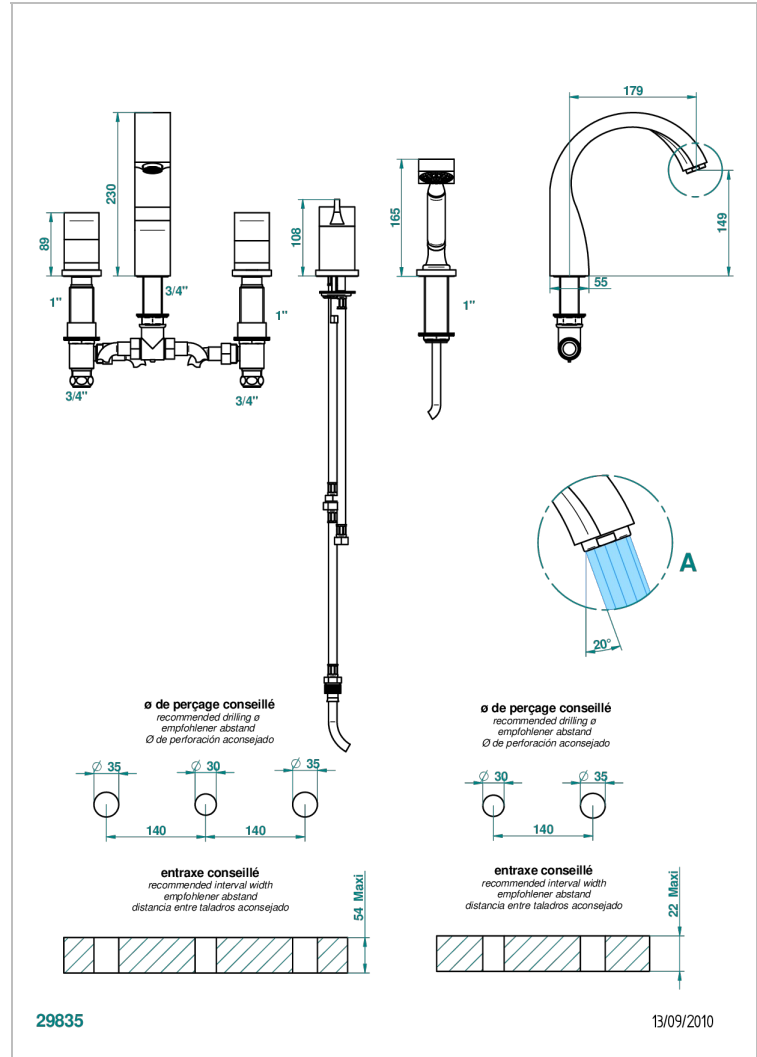

Wannenbatterie mit Einhebelmischer, Wannenkombination mit Wasserfall, 2x Einbau-Ventilen DN 20, 1-Loch-Einhandmischer mit ausziehbarer Brausegarnitur

EIGENSCHAFTEN

- Pure
- Wannenbatterie mit Einhebelmischer, Wannenkombination mit Wasserfall, 2x Einbau-Ventilen DN 20, 1-Loch-Einhandmischer mit ausziehbarer Brausegarnitur

TECHNISCHE DATEN

- Recommandé : 3 bars (max. 5 bars) - Advised : 43,5 psi (max. 72 psi)
- Bec : 35 l/min à 3 bars - Douchette : 9,5 l/min à 3 bars
- Spout : 9.26 gpm at 43.5 psi - Handshower : 2.5 gpm at 43.5 psi

VERFÜGBARE OBERFLÄCHEN

Altnickel - H28	Chrom matt - C02	Pvd blush - H62	Pvd graphite - H64	Pvd umber - H66
Blassgold - F30	Gold - F01	Pvd blush matt - H60	Pvd graphite matt - H65	Pvd umber matt - H67
Blassgold matt unlackiert - F31	Gold matt - F07	Pvd bronze braun - F33	Pvd messing - H49	Silbernickel - B01
Bronze hell - D01	Kupfer altrot matt lackiert - H07	Pvd bronze braun matt - F34	Pvd messing matt - H50	
Chrom - A02	Mattschwarz keramik - D30	Pvd gold - H52	Pvd nickel - H55	
Chrom / gold - G02	Nickel matt - C01	Pvd gold matt - H53	Pvd nickel matt - H56	