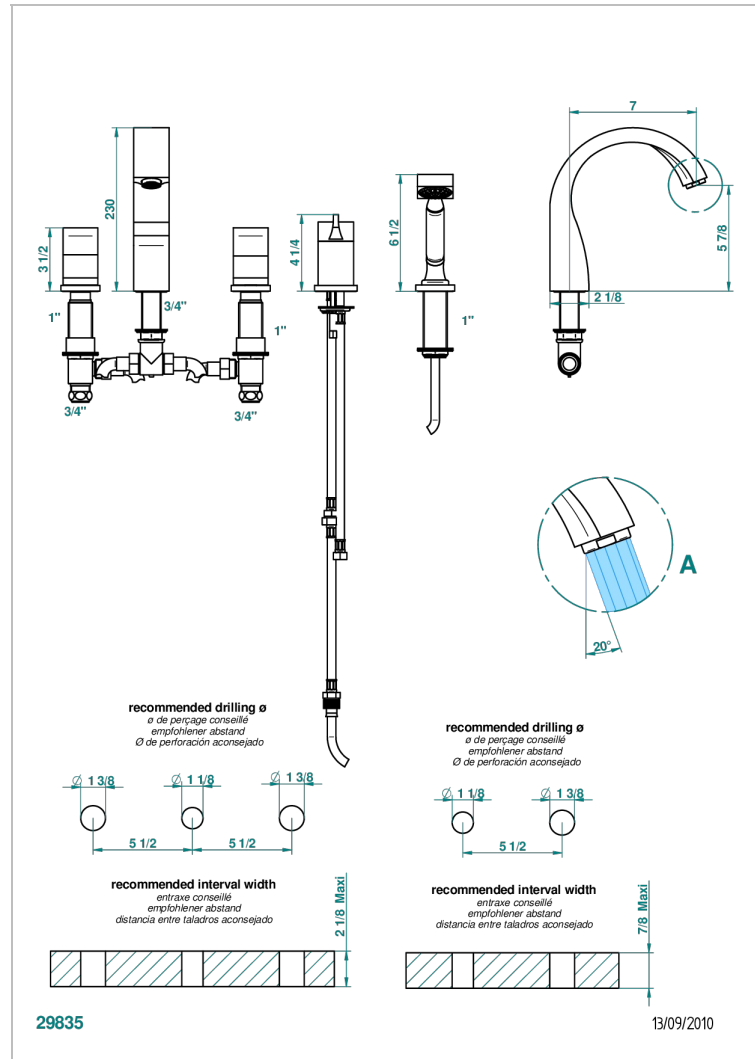

Wannenbatterie mit Einhebelmischer, Wannenkombination mit Wasserfall, 2x Einbau-Ventilen DN 20, 1-Loch-Einhandmischer mit ausziehbarer Brausegarnitur

## EIGENSCHAFTEN

- Pure
- Wannenbatterie mit Einhebelmischer, Wannenkombination mit Wasserfall, 2x Einbau-Ventilen DN 20, 1-Loch-Einhandmischer mit ausziehbarer Brausegarnitur

## TECHNISCHE DATEN

- Recommandé : 3 bars (max. 5 bars) - Advised : 43,5 psi (max. 72 psi)
- Bec : 35 l/min à 3 bars - Douchette : 9,5 l/min à 3 bars
- Spout : 9.26 gpm at 43.5 psi - Handshower : 2.5 gpm at 43.5 psi

## VERFÜGBARE OBERFLÄCHEN

Altnickel - H28  
Blassgold - F30  
Blassgold matt unlackiert - F31  
Bronze hell - D01  
Chrom - A02  
Chrom / gold - G02

Chrom matt - C02  
Gold - F01  
Gold matt - F07  
Kupfer altrot matt lackiert - H07  
Mattschwarz keramik - D30  
Nickel matt - C01