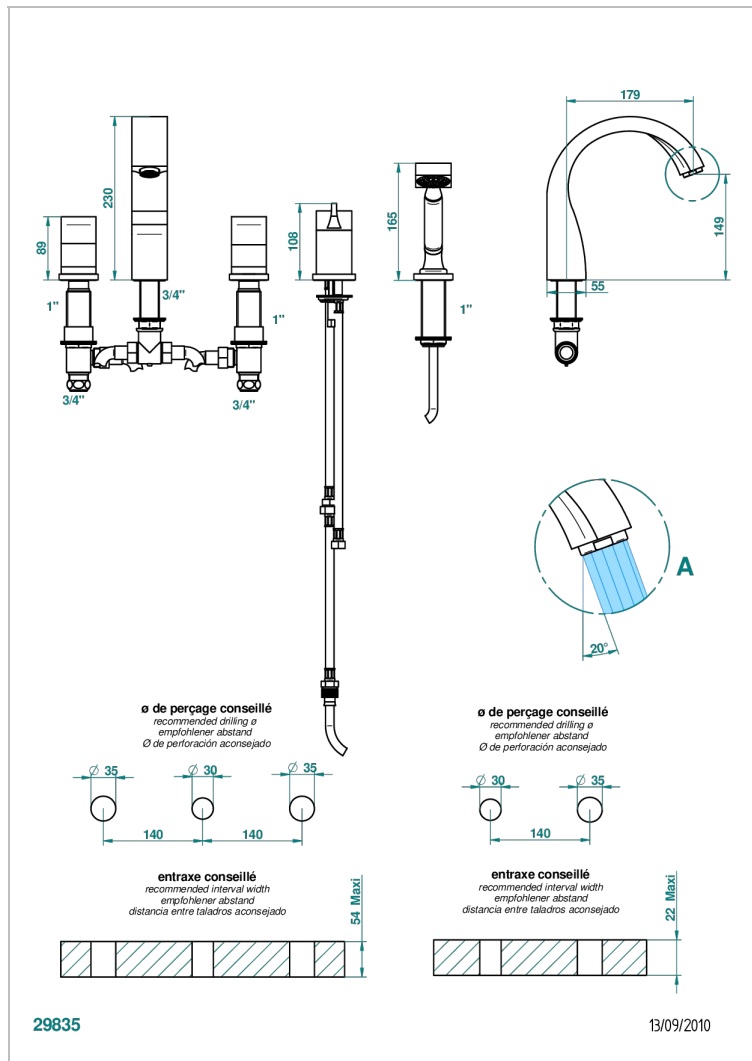

Набор устанавливаемый на борту из керамического смесителя, устанавливаемого на борту, ручного душа, 2 x 3/4" кранов и излива

ХАРАКТЕРИСТИКИ

- Pure
- Набор устанавливаемый на борту из керамического смесителя, устанавливаемого на борту, ручного душа, 2 x 3/4" кранов и излива

ТЕХНИЧЕСКИЕ ХАРАКТЕРИСТИКИ

- Recommandé : 3 bars (max. 5 bars) - Advised : 43,5 psi (max. 72 psi)
- Bec : 35 l/min à 3 bars - Douchette : 9,5 l/min à 3 bars
- Spout : 9.26 gpm at 43.5 psi - Handshower : 2.5 gpm at 43.5 psi