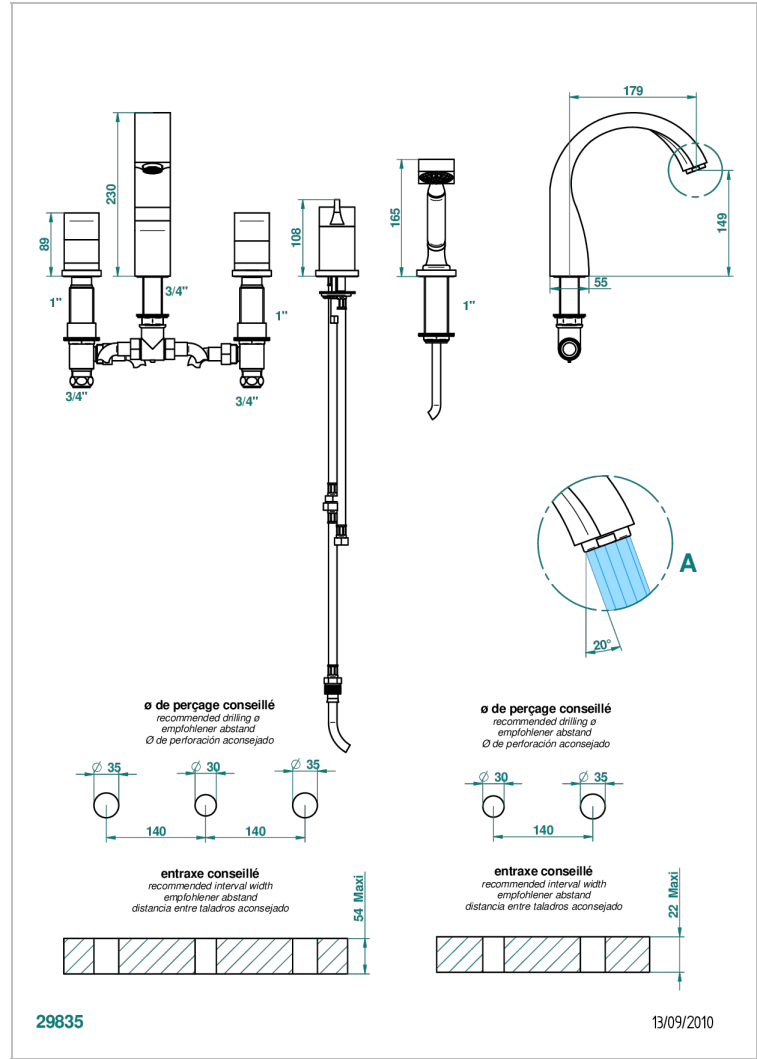

Bain douche 5 trous avec bec, 2 côtés sur gorge, et douchette alimentée par mitigeur

CARACTÉRISTIQUES

- Pure
- Bain douche 5 trous avec bec, 2 côtés sur gorge, et douchette alimentée par mitigeur

SPECIFICATIONS TECHNIQUES

- Recommandé : 3 bars (max. 5 bars) - Advised : 43,5 psi (max. 72 psi)
- Bec : 35 l/min à 3 bars - Douchette : 9,5 l/min à 3 bars
- Spout : 9.26 gpm at 43.5 psi - Handshower : 2.5 gpm at 43.5 psi

FINITIONS DISPONIBLES