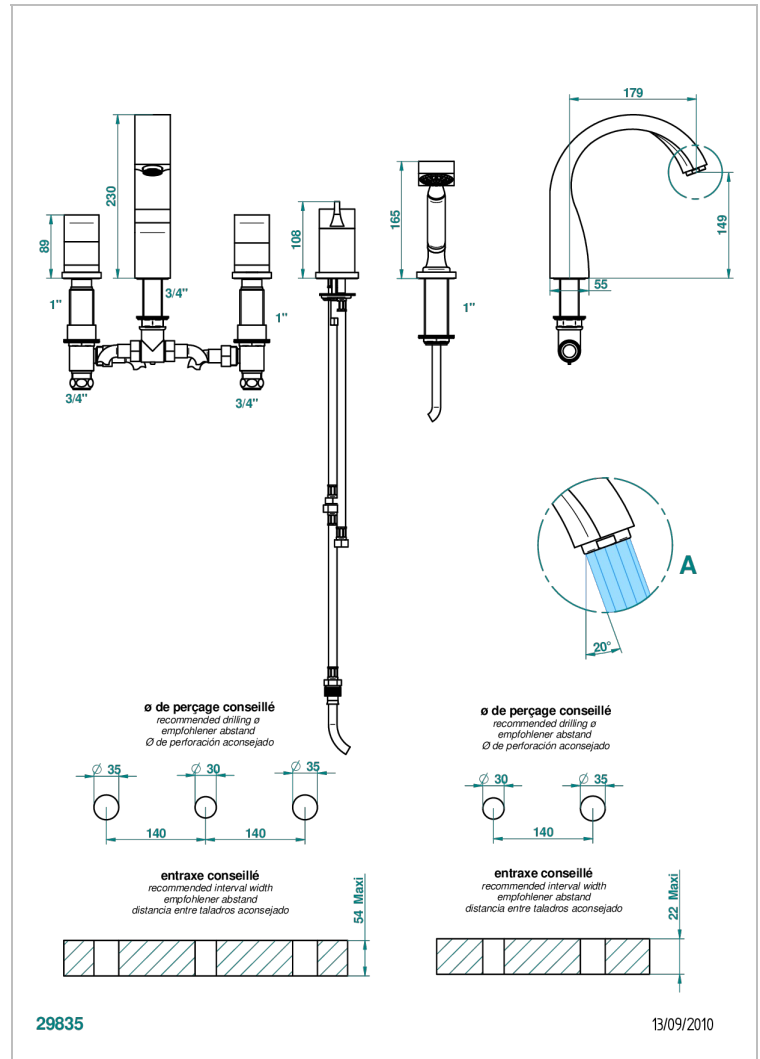

Bateria baÑo/ducha para encimera con caÑo , 2 llaves de paso de 3/4", y una teleducha con un monomando de peluqueria

CARACTERÍSTICAS

- Pure
- Bateria baÑo/ducha para encimera con caÑo , 2 llaves de paso de 3/4", y una teleducha con un monomando de peluqueria

ESPECIFICACIONES TÉCNICAS

- Recommandé : 3 bars (max. 5 bars) - Advised : 43,5 psi (max. 72 psi)
- Bec : 35 l/min à 3 bars - Douchette : 9,5 l/min à 3 bars
- Spout : 9.26 gpm at 43.5 psi - Handshower : 2.5 gpm at 43.5 psi