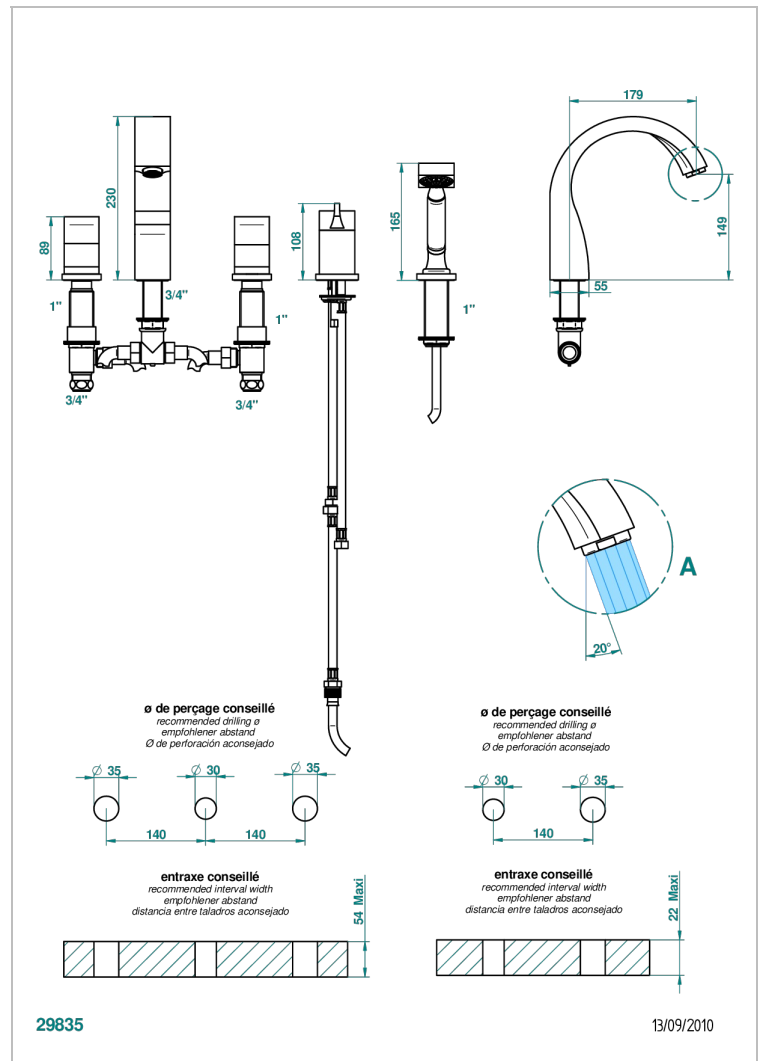

Wannenbatterie mit Einhebelmischer, Wannenkombination mit Wasserfall, 2x Einbau-Ventilen DN 20, 1-Loch-Einhandmischer mit ausziehbarer Brausegarnitur

EIGENSCHAFTEN

- Pure
- Wannenbatterie mit Einhebelmischer, Wannenkombination mit Wasserfall, 2x Einbau-Ventilen DN 20, 1-Loch-Einhandmischer mit ausziehbarer Brausegarnitur

TECHNISCHE DATEN

- Recommandé : 3 bars (max. 5 bars) - Advised : 43,5 psi (max. 72 psi)
- Bec : 35 l/min à 3 bars - Douchette : 9,5 l/min à 3 bars
- Spout : 9.26 gpm at 43.5 psi - Handshower : 2.5 gpm at 43.5 psi

VERFÜGBARE OBERFLÄCHEN

Altnickel - H28	Chrom matt - C02	Pvd blush - H62	Pvd graphite - H64	Pvd umber - H66
Blassgold - F30	Gold - F01	Pvd blush matt - H60	Pvd graphite matt - H65	Pvd umber matt - H67
Blassgold matt unlackiert - F31	Gold matt - F07	Pvd bronze braun - F33	Pvd messing - H49	Silbernickel - B01
Bronze hell - D01	Kupfer altrot matt lackiert - H07	Pvd bronze braun matt - F34	Pvd messing matt - H50	
Chrom - A02	Mattschwarz keramik - D30	Pvd gold - H52	Pvd nickel - H55	
Chrom / gold - G02	Nickel matt - C01	Pvd gold matt - H53	Pvd nickel matt - H56	