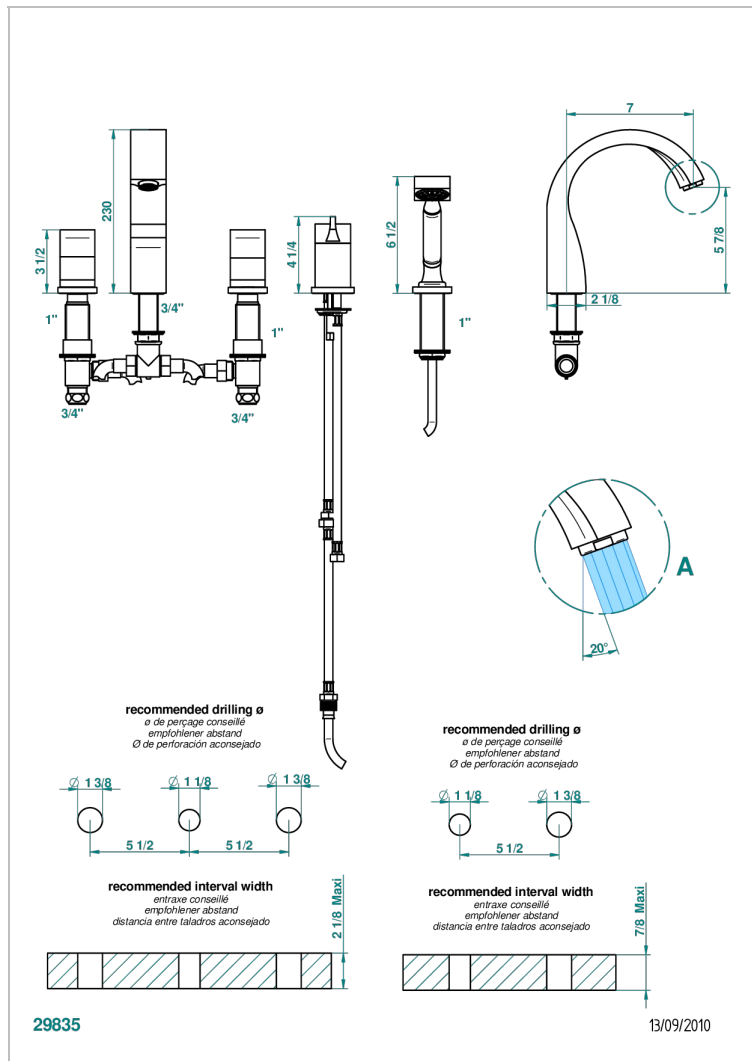

Набор устанавливаемый на борту из керамического смесителя, устанавливаемого на борту, ручного душа, 2 x 3/4" кранов и излива

ХАРАКТЕРИСТИКИ

- Pure
- Набор устанавливаемый на борту из керамического смесителя, устанавливаемого на борту, ручного душа, 2 x 3/4" кранов и излива

ТЕХНИЧЕСКИЕ ХАРАКТЕРИСТИКИ

- Recommandé : 3 bars (max. 5 bars) - Advised : 43,5 psi (max. 72 psi)
- Bec : 35 l/min à 3 bars - Douchette : 9,5 l/min à 3 bars
- Spout : 9.26 gpm at 43.5 psi - Handshower : 2.5 gpm at 43.5 psi