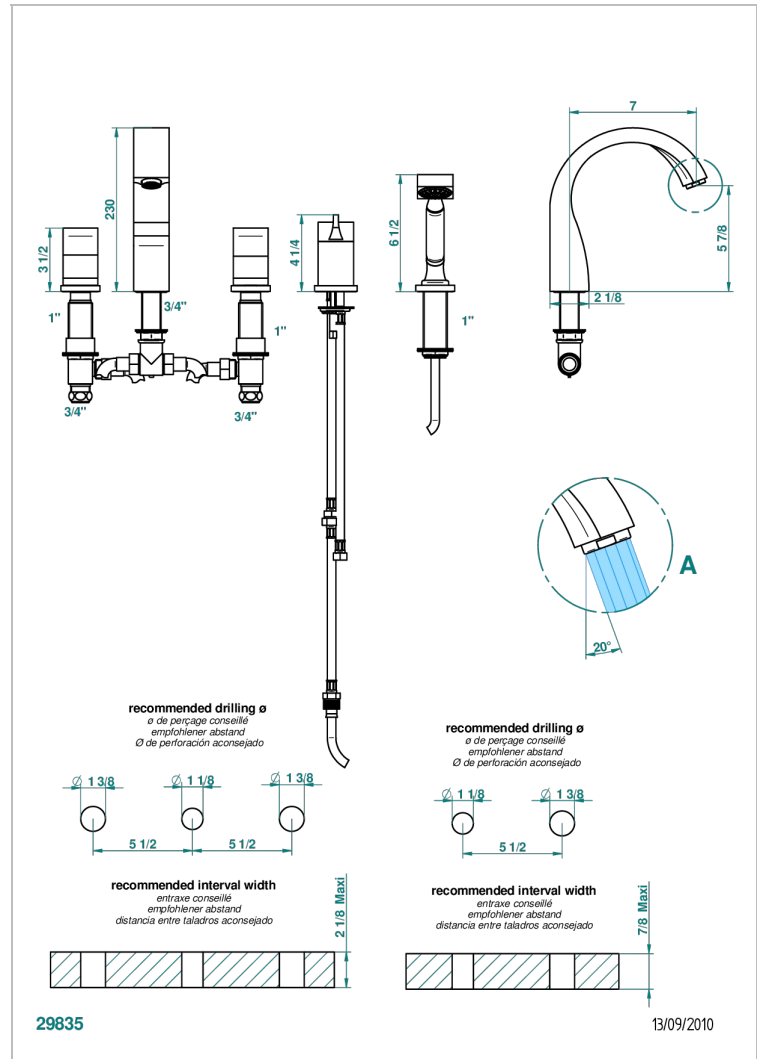

Bain douche 5 trous avec bec, 2 côtés sur gorge, et douchette alimentée par mitigeur

CARACTÉRISTIQUES

- Pure
- Bain douche 5 trous avec bec, 2 côtés sur gorge, et douchette alimentée par mitigeur

SPÉCIFICATIONS TECHNIQUES

- Recommandé : 3 bars (max. 5 bars) - Advised : 43,5 psi (max. 72 psi)
- Bec : 35 l/min à 3 bars - Douchette : 9,5 l/min à 3 bars
- Spout : 9.26 gpm at 43.5 psi - Handshower : 2.5 gpm at 43.5 psi

FINITIONS DISPONIBLES