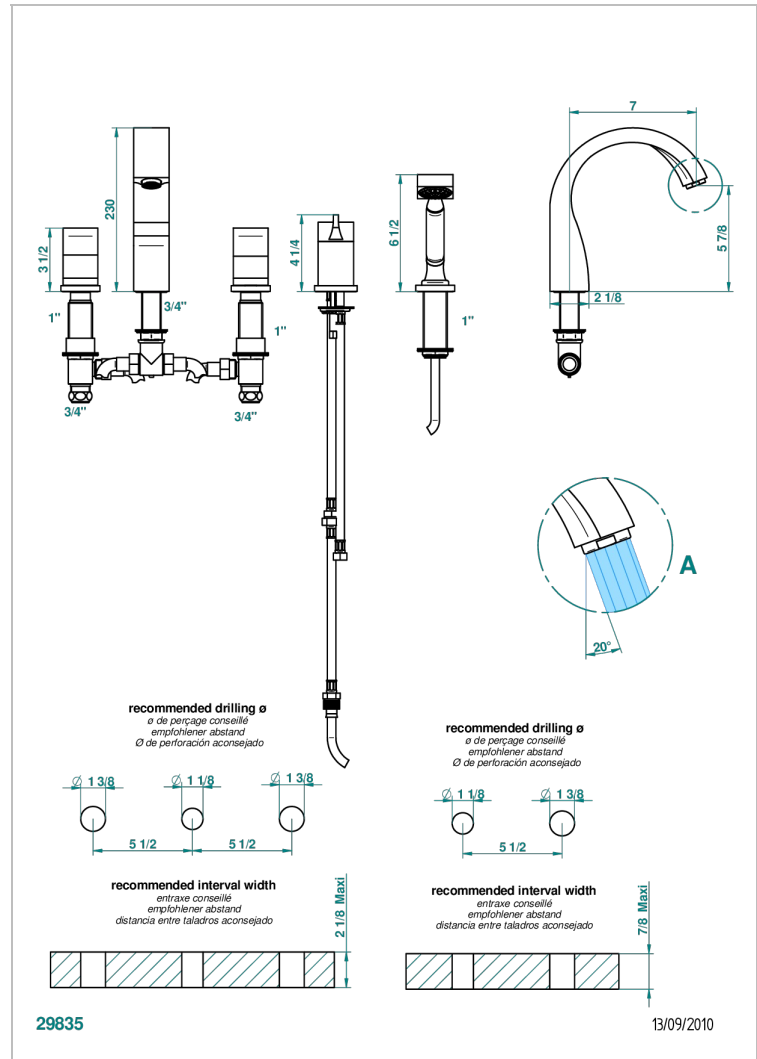

Bateria baÑo/ducha para encimera con caÑo , 2 llaves de paso de 3/4", y una teleducha con un monomando de peluqueria

CARACTERÍSTICAS

- Pure
- Bateria baÑo/ducha para encimera con caÑo , 2 llaves de paso de 3/4", y una teleducha con un monomando de peluqueria

ESPECIFICACIONES TÉCNICAS

- Recommandé : 3 bars (max. 5 bars) - Advised : 43,5 psi (max. 72 psi)
- Bec : 35 l/min à 3 bars - Douchette : 9,5 l/min à 3 bars
- Spout : 9.26 gpm at 43.5 psi - Handshower : 2.5 gpm at 43.5 psi