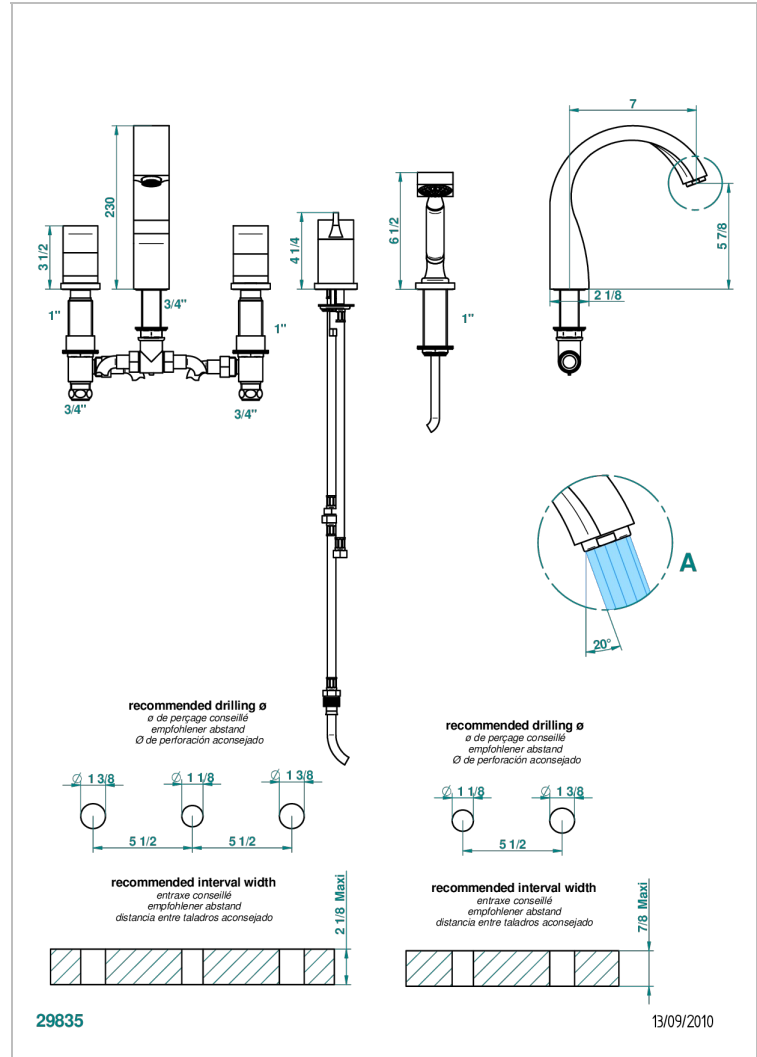

Wannenbatterie mit Einhebelmischer, Wannenkombination mit Wasserfall, 2x Einbau-Ventilen DN 20, 1-Loch-Einhandmischer mit ausziehbarer Brausegarnitur

EIGENSCHAFTEN

- Pure
- Wannenbatterie mit Einhebelmischer, Wannenkombination mit Wasserfall, 2x Einbau-Ventilen DN 20, 1-Loch-Einhandmischer mit ausziehbarer Brausegarnitur

TECHNISCHE DATEN

- Recommandé : 3 bars (max. 5 bars) - Advised : 43,5 psi (max. 72 psi)
- Bec : 35 l/min à 3 bars - Douchette : 9,5 l/min à 3 bars
- Spout : 9.26 gpm at 43.5 psi - Handshower : 2.5 gpm at 43.5 psi

VERFÜGBARE OBERFLÄCHEN

Altnickel - H28
Blassgold - F30
Blassgold matt unlackiert - F31
Bronze hell - D01
Chrom - A02
Chrom / gold - G02

Chrom matt - C02
Gold - F01
Gold matt - F07
Kupfer altrot matt lackiert - H07
Mattschwarz keramik - D30
Nickel matt - C01