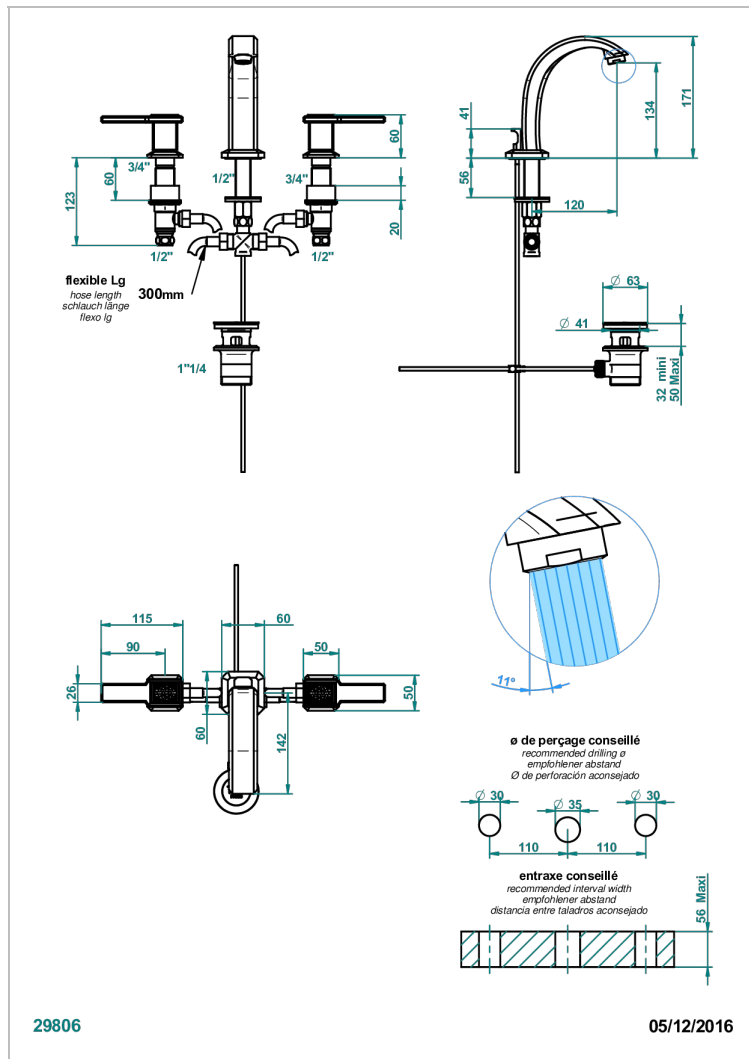

# METROPOLIS CRISTAL NEGRO CON MANETAS

A2M-151

Batería americana de lavabo 1/2" con vaciador

## CARACTERÍSTICAS

- ACS : 18ACCLY393
- NF : NF EN 200 - IA - Chrome
- SVGW-SSIGE : 1901-6813