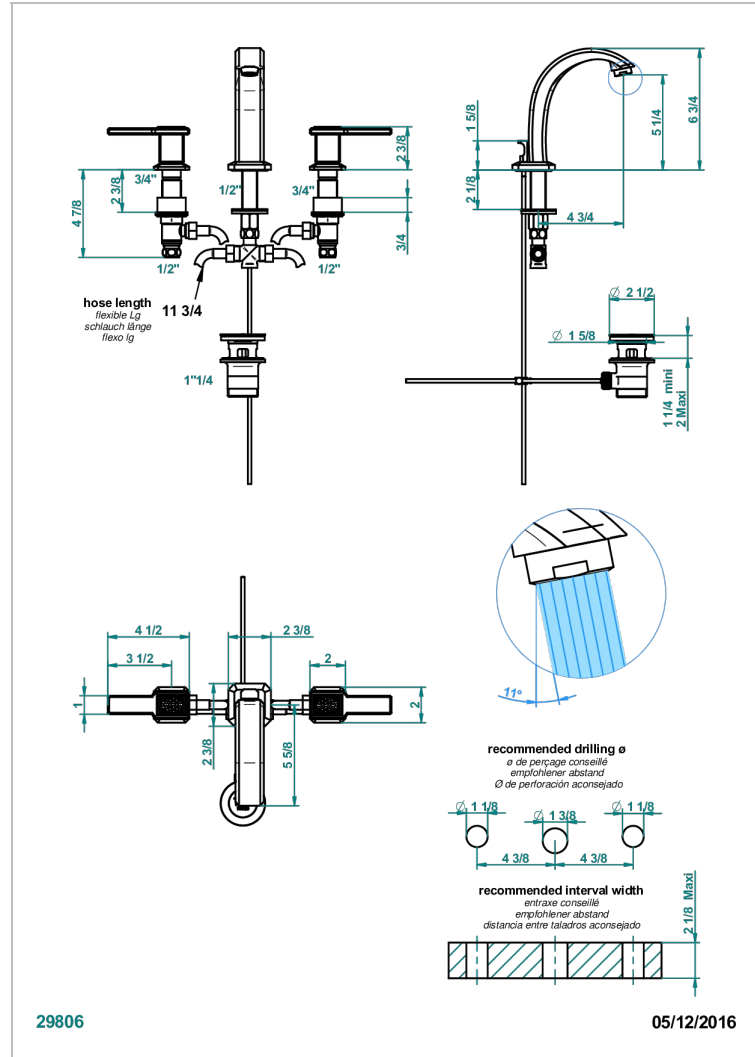

# METROPOLIS CRISTAL NEGRO CON MANETAS

A2M-151

Batería americana de lavabo 1/2" con vaciador

## CARACTERÍSTICAS

- ACS : 18ACCLY393
- NF : NF EN 200 - IA - Chrome
- SVGW-SSIGE : 1901-6813