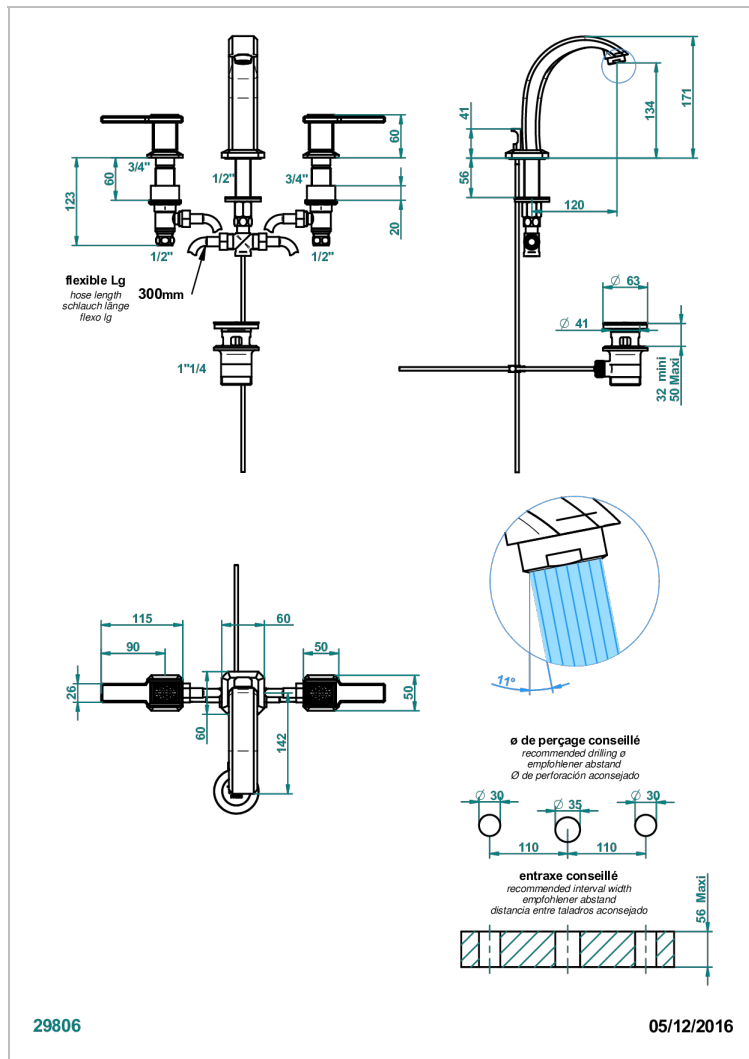

METROPOLIS CRISTAL NEGRO CON MANETAS

A2M-151

Batería americana de lavabo 1/2" con vaciador

CARACTERÍSTICAS

- ACS : 18ACCLY393
- NF : NF EN 200 - IA - Chrome
- SVGW-SSIGE : 1901-6813

ESTÁNDAR

ESPECIFICACIONES TÉCNICAS

- Recommandé : 3 bars (max. 5 bars) - Advised : 43,5 psi (max. 72 psi)
- 8,3 l/min à 3 bars (2.2 gpm at 43.5 psi)

ACABADOS DISPONIBLES

Cerámica negra mate - D30
Cromo - A02
Cromo / dorado - G02
Cromo mate - C02
Dorado - F01
Dorado mate - F07