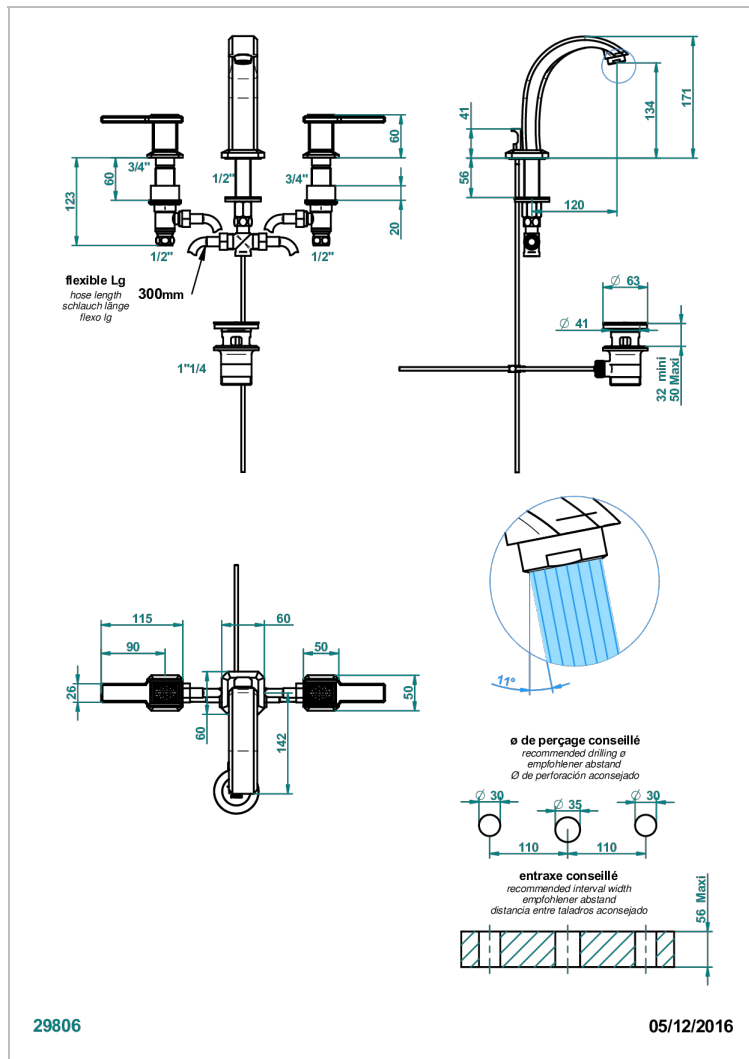

# METROPOLIS BLACK CRYSTAL WITH LEVER

A2M-151

3孔台盆龙头, 带下水器

## 技术特征

- Recommandé : 3 bars (max. 5 bars) - Advised : 43,5 psi (max. 72 psi)
- 8,3 l/min à 3 bars (2.2 gpm at 43.5 psi)