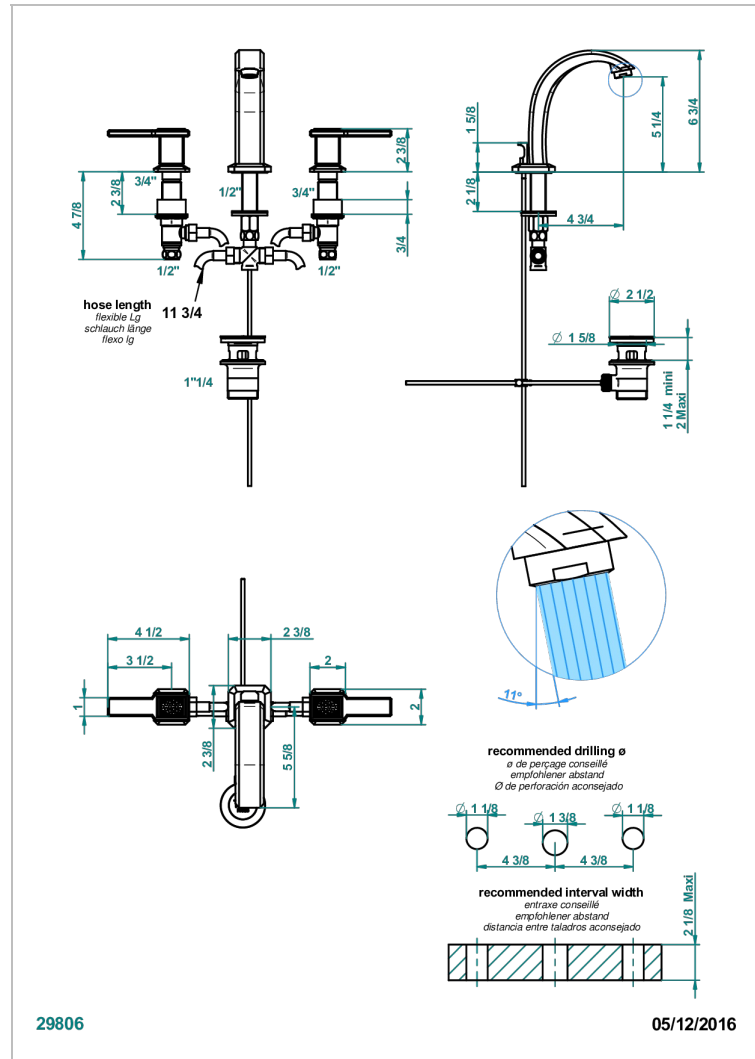

# METROPOLIS CRISTAL NEGRO CON MANETAS

A2M-151

Batería americana de lavabo 1/2" con vaciador

## CARACTERÍSTICAS

- ACS : 18ACCLY393
- NF : NF EN 200 - IA - Chrome
- SVGW-SSIGE : 1901-6813