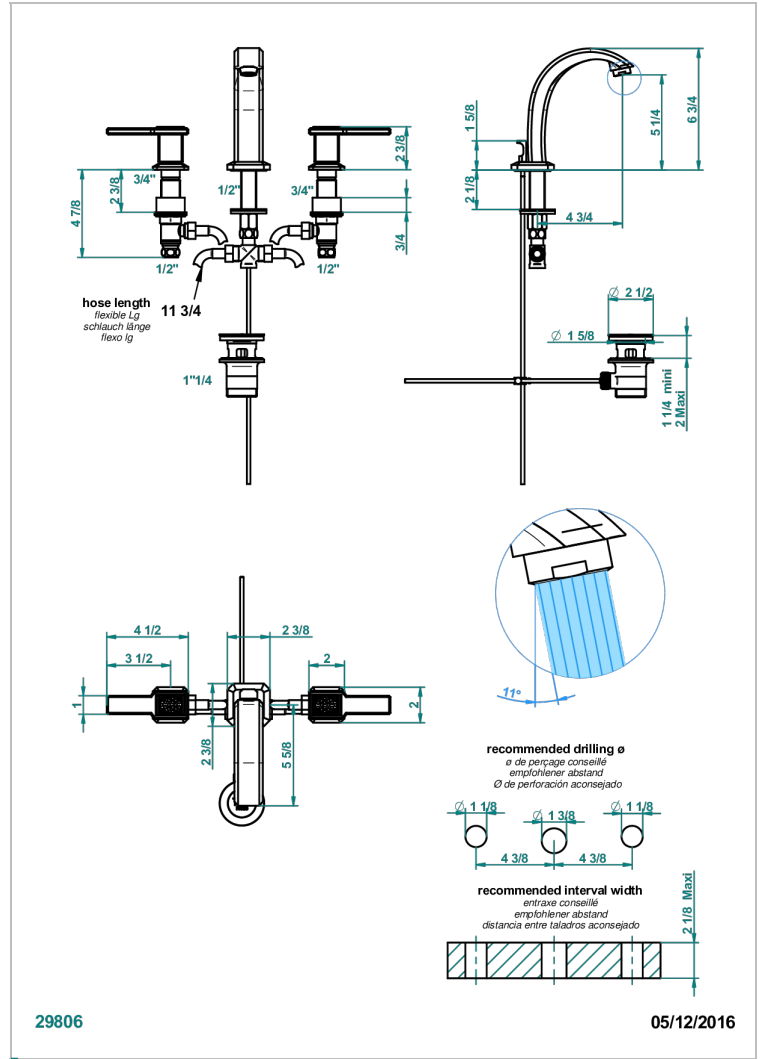

# METROPOLIS BLACK CRYSTAL WITH LEVER

A2M-151

3孔台盆龙头, 带下水器

## 技术特征

- Recommandé : 3 bars (max. 5 bars) - Advised : 43,5 psi (max. 72 psi)
- 8,3 l/min à 3 bars (2.2 gpm at 43.5 psi)