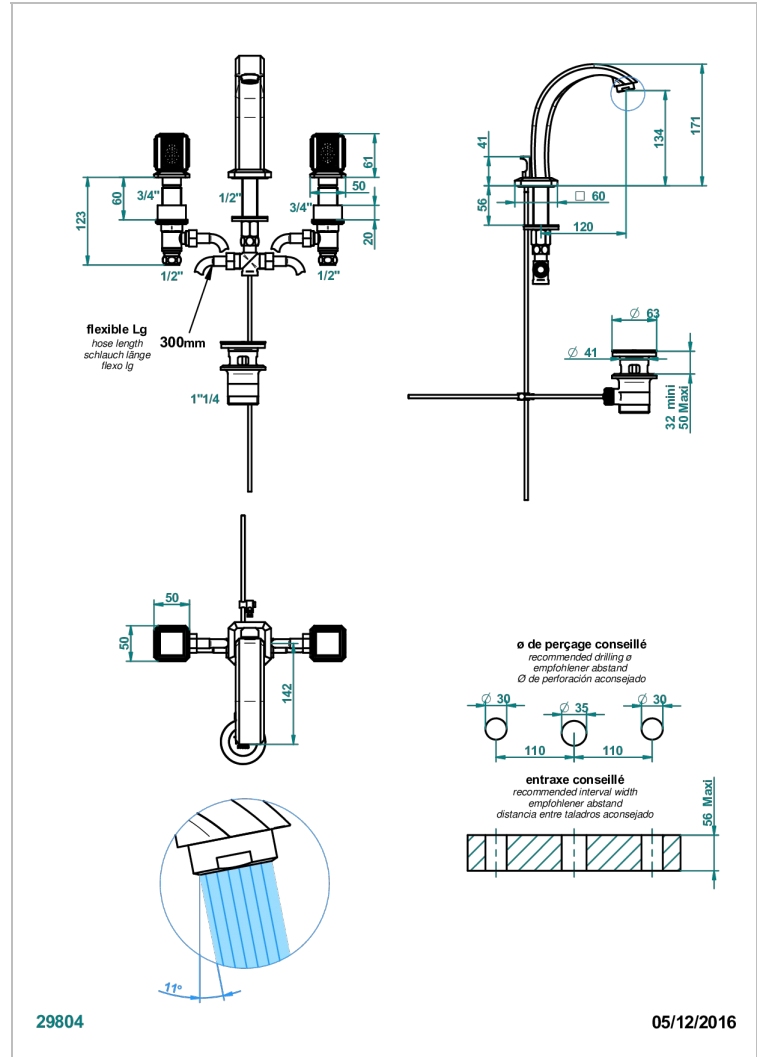

METROPOLIS CRISTAL NEGRO

A2L-151

Batería americana de lavabo 1/2" con vaciador

THG
PARIS

CARACTERÍSTICAS

- ACS : 18ACCLY393
- DVGW : DW-6051CN0461
- NF : NF EN 200 - IA - Chrome
- SVGW-SSIGE : 1901-6813

ESPECIFICACIONES TÉCNICAS

- Recommandé : 3 bars (max. 5 bars) - Advised : 43,5 psi (max. 72 psi)
- 8,3 l/min à 3 bars (2.2 gpm at 43.5 psi)

ESTÁNDAR

ACABADOS DISPONIBLES

Cerámica negra mate - D30
Cromo - A02
Cromo / dorado - G02
Cromo mate - C02
Dorado - F01
Dorado mate - F07