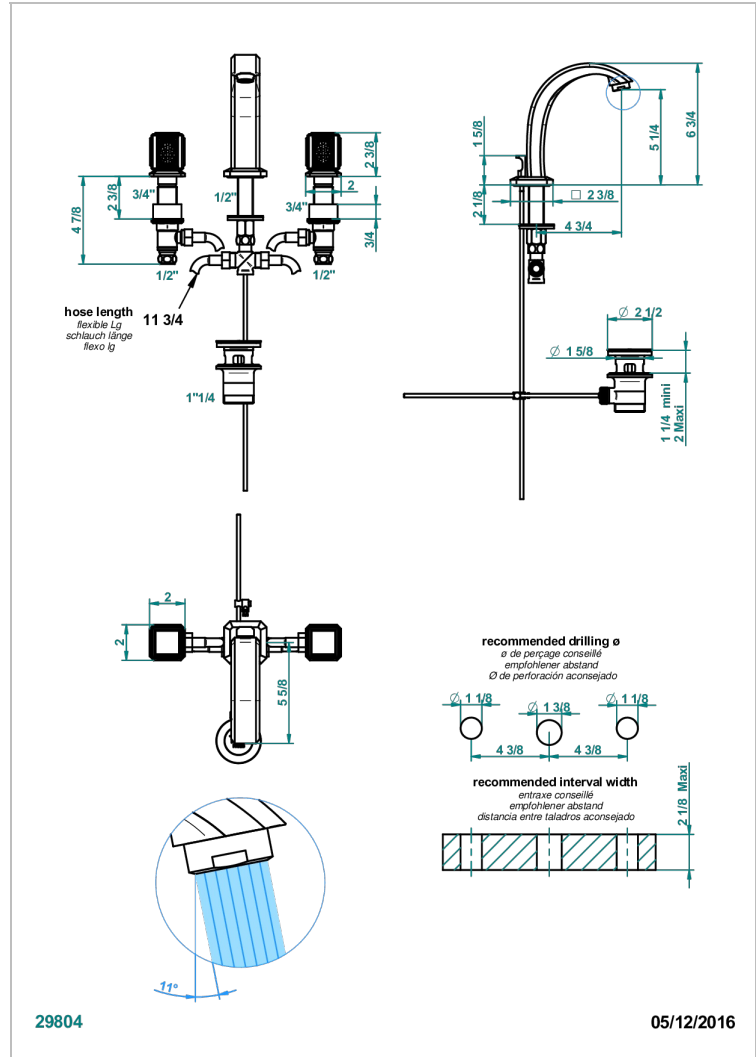

METROPOLIS CRISTAL NEGRO

A2L-151

Batería americana de lavabo 1/2" con vaciador

CARACTERÍSTICAS

- ACS : 18ACCLY393
- DVGW : DW-6051CN0461
- NF : NF EN 200 - IA - Chrome
- SVGW-SSIGE : 1901-6813

ESPECIFICACIONES TÉCNICAS

- Recommandé : 3 bars (max. 5 bars) - Advised : 43,5 psi (max. 72 psi)
- 8,3 l/min à 3 bars (2.2 gpm at 43.5 psi)

ESTÁNDAR

ACABADOS DISPONIBLES

Cerámica negra mate - D30
Cromo - A02
Cromo / dorado - G02
Cromo mate - C02
Dorado - F01
Dorado mate - F07